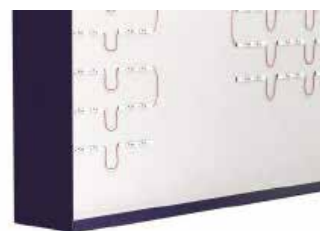

LED-Leuchttransparente QUADRO

Caissons lumineux LED QUADRO

Die LED-Leuchttransparente QUADRO werden in vier verschiedenen Bauformen hergestellt. Ausgeleuchtet werden die Transparente QUADRO mit flächiger LED-Belegung oder mit LED-Kanteneinstrahlung. Je nach Modell ist eine ein- oder doppelseitige Ausführung möglich. Die Profiltiefen sowie -größen sind variabel und werden projektbezogen konfektioniert. Durch die ausgereifte LED-Technologie erhalten Sie kostengünstige Produkte, die sich durch die extrem niedrigen Betriebs-Stromkosten nach wenigen Jahren amortisieren. So schenken Sie Ihrem Kunden eine Werbeanlage, an der er langfristig Freude haben wird...

LED-Leuchttransparent QUADRO 1

für ein- oder doppelseitige Montage im Aussenbereich

Grundkonstruktion aus Aluminium, Aussenlackierung nach RAL, Innen weiss grundiert, Beschriftungsträger aus Aluminiumblech-Halbschale seitlich verschraubt, Text dekupiert und flach mit Acrylglas opal hinterlegt (ca. 50% der Beschriftungsfläche), inkl. LED-Ausleuchtung 6500K

Caisson lumineux LED QUADRO 1

pour une montage simple ou double-face à l'extérieur

Construction de base en alu, l'extérieur laqué en couleur RAL, l'intérieur laqué blanc, avec demi-coque en aluminium, vissés latérales, écriture découpée plate avec verre acrylique opal (approx. 50% de la surface d'inspiration), éclairage LED 6500K incl.