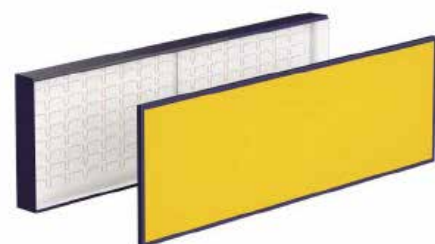

74.121.2374.00	LED-Leuchttransparent QUADRO 4 caisson lumineux QUADRO 4	einseitig simple
74.122.2374.00	LED-Leuchttransparent QUADRO 4 caisson lumineux QUADRO 4	doppelseitig double face