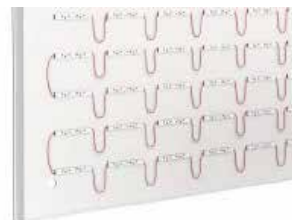

LED-Leuchttransparente QUADRO

Caissons lumineux LED QUADRO

Abbildung dessin	Artikel-Nr. no.-article	Bezeichnung description	Techn. Abbildung illustration technique

LED-Leuchttransparent QUADRO 8

für Wandmontage im Aussenbereich

Grundkonstruktion aus Aluminium, Aussenlackierung nach RAL, Innen weiss grundiert, Beschriftungsträger aus Acryl-Haube opal auf Grundplatte gesteckt und verschraubt, Beschriftung durch Folie oder Digitaldruck, inkl. LED-Ausleuchtung 6500K

Caisson lumineux LED QUADRO 8

pour une montage murale à l'extérieur

Construction de base en alu, l'extérieur laqué en couleur RAL, l'intérieur laqué blanc, avec couvercle en verre acrylique opal et inséré et vissé sur plaque de base, écriture variable avec impression sur film ou numérique, éclairage LED 6500K incl.

74.121.3378.00 LED-Leuchttransparent QUADRO 8
Caisson lumineux LED QUADRO 8

LED-Leuchttransparent QUADRO 9

für ein- oder doppelseitige Montage im Aussenbereich

Grundkonstruktion aus Aluminium, Innen weiss grundiert, Beschriftungsträger aus Acrylglas-Haube opal in Rahmennuten geschoben und seitlich verschraubt, Beschriftung durch Folie oder Digitaldruck, inkl. LED-Ausleuchtung 6500K

Caisson lumineux LED QUADRO 9

pour une montage simple ou double-face à l'extérieur

Construction de base en alu, l'extérieur laqué en couleur RAL, l'intérieur laqué blanc, avec couvercle en verre acrylique opal, inséré dans la rainure du cadre et vissé latérale, écriture variable avec impression sur film ou numérique, éclairage LED 6500K incl.