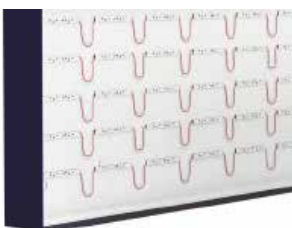

74.121.4379.00 LED-Leuchttransparent QUADRO 9
caisson lumineux LED QUADRO 9

einseitig
simple

74.122.4379.00 LED-Leuchttransparent QUADRO 9
caisson lumineux LED QUADRO 9

doppelseitig
double face