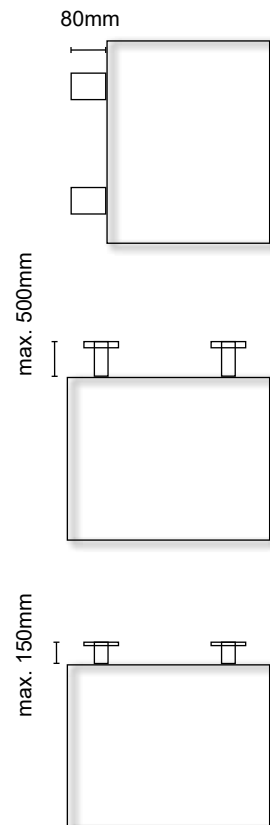

Die Beschriftungsträger aus opalem Acrylglas (Maximal-Stärke 6mm) werden in die Rahmen-Basisprofile eingeschoben. Anschliessend werden beim Rahmen-Öffnerprofil die Nut(en) mit Winkelprofil(en) 20x20x5mm verschlossen. Die Rahmen-Öffnerprofile können wahlweise oben oder seitlich eingesetzt werden - im Auftragsfall bitte die entsprechende Position angeben.

Les supports d'inscription en verre acrylique opaque (épaisseur du matériaux du 6mm) sont insérés dans les profils de cadre de base. Les rainures des profils à rabattre sont fermés avec des profils d'angle (20x20x5mm). Les profils à rabattre peuvent être utilisés vers le haut ou vers le bas - en cas de commande, spécifiez la position.

75.432.4280.11/71 Deckenkonsolen rund Ø 42mm mit Edelstahlrosette Ø 80 x 5mm
fixation en plafond arrondis Ø 42mm avec rosace en acier inoxydable Ø 80 x 5mm

Max. Abmessung b x h: 2500 x 750mm
(mit Fahnenhalter a/Anfrage)

dimension max. l x h: 2500 x 750mm
(avec fixation saillante s/demande)

.00 = Alu roh
.11 = Alu natur eloxiert
.71 = Edelstahl V2A

.00 = alu brut
.11 = alu anodisé naturel
.71 = acier inoxydable V2A

LED-Leuchttransparente ALU-It 75 + 100