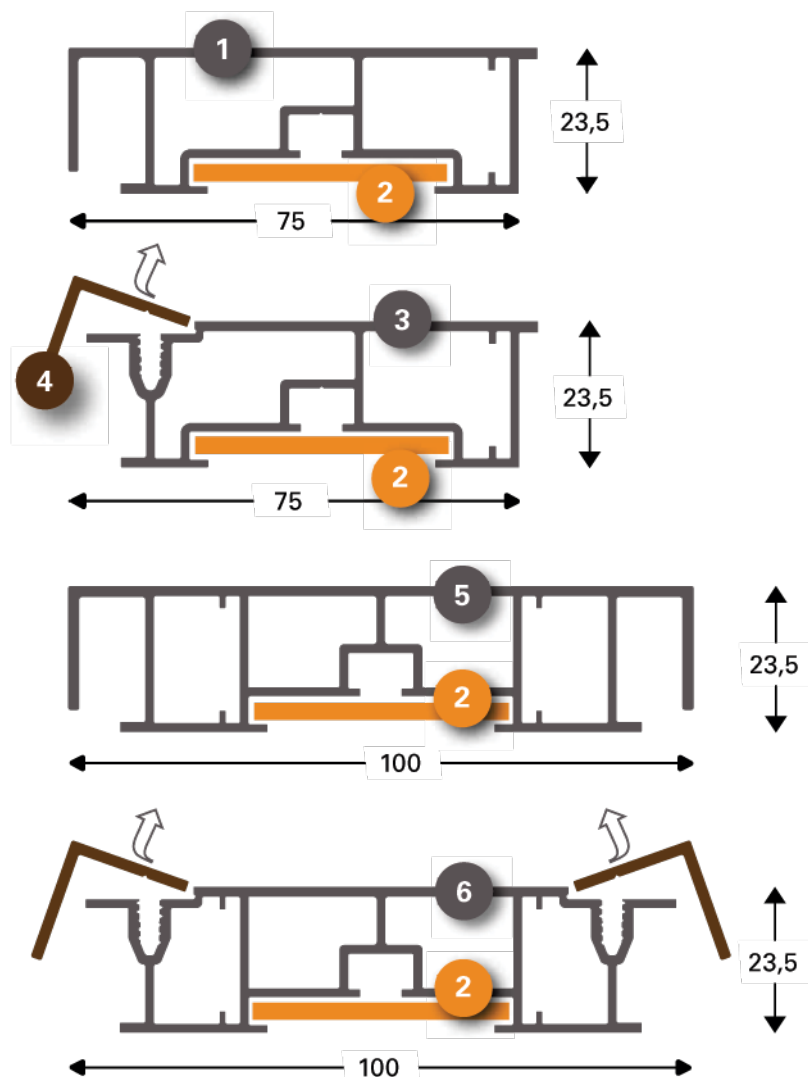

- ① **Rahmen-Basisprofil ALU-It 75**
  profil de cadre de base ALU-It 75
- ② **Eckverbinder ALU-It 75 + 100**
  raccord d'angle ALU-It 75 + 100
- ③ **Öffnerprofil ALU-It 75**
  profil à rabattre ALU-It 75
- ④ **Winkelprofil 20 x 20 x 2mm**
  profil d'angle 20 x 20 x 2mm
- ⑤ **Rahmen-Basisprofil 2-seitig ALU-It 100**
  profil de cadre de base double-face ALU-It 100
- ⑥ **Öffnerprofil 2-seitig ALU-It 100**
  profil à rabattre double-face ALU-It 100