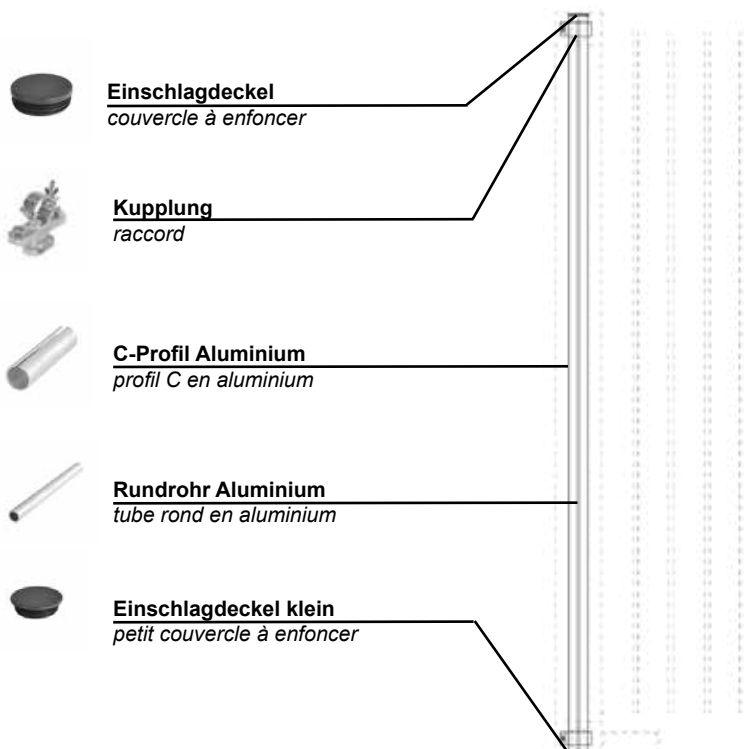

Les raccords spéciaux en aluminium massif sont parfaitement adaptés aux tailles de conteneurs ISO normalisées.

le système se compose de:

- profil C en aluminium
- raccord en aluminium en configuration du conteneur
- tube rond en aluminium avec Ø intérieur du 35mm
- bouchon à lamelles
- vis de blocage M6 x 55

Note:

profil 13mm à droite / à gauche
ourlet en haut / en bas (cousu arrière) 50mm
distance idéal minimal entre les écritures et le bord 200mm

Bannermasse:

Breite: äussere Containerkanten
 Höhe: ca. 50mm kleiner als Innenmass der Langlöcher
 Für die exakte Bannermasse ist das Abmessen Ihres Containers erforderlich.

mesures des drapeaux:

largeur: bord extérieur du conteneur
hauteur: approx. 50 mm plus petit que les dimensions intérieures des trous oblongs.
Il est nécessaire de mesurer votre conteneur pour les dimensions exactes du drapeau.

Die Kupplungen werden direkt in die Containerlöcher eingedreht und frontseitig festgeschraubt.

Les raccords sont vissés directement dans les trous du conteneur et vissés en façade.

Auszug aus unserem Lieferprogramm