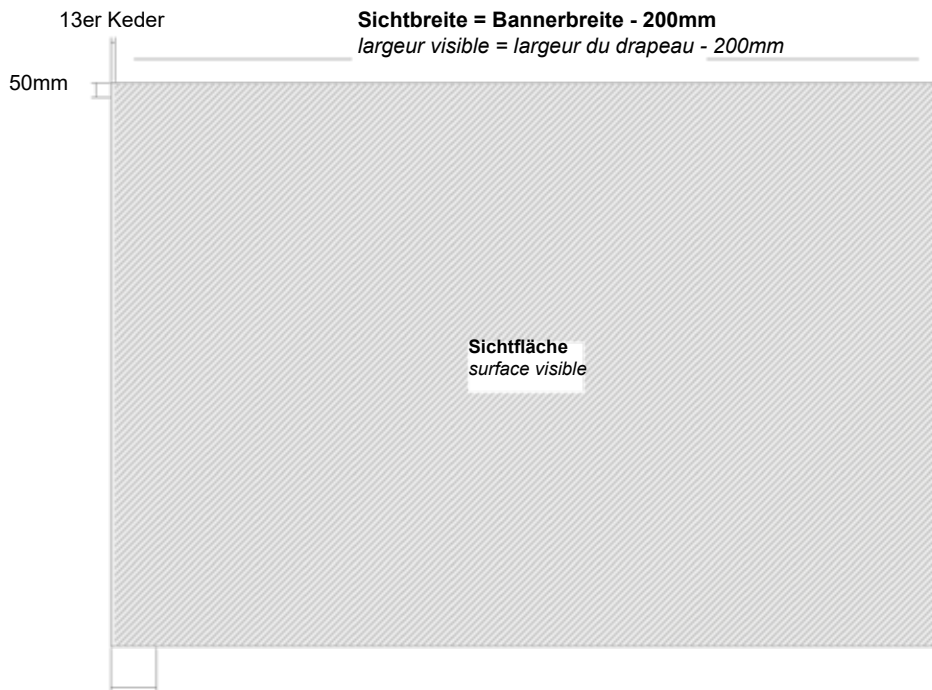

CONTAINER-Spannsystem ALU-line 35

Systeme de tension CONTENEUR ALU-line 35

Abstand Schriften: 200mm

distance d'écritures: 200mm

Hinweise:

13er Keder rechts / links
Saum oben / unten (rückseitig vernäht) 50mm
Idealer Mindestabstand Schriften vom Rand 200mm

Note:

profil 13mm à droite / à gauche
ourlet en haut / en bas (cousu arrière) 50mm
distance idéal minimal entre les écritures et le bord 200mm

Bannermasse:

Breite: äussere Containerkanten
Höhe: ca. 50mm kleiner als Innenmass der Langlöcher
Für die exakte Bannermasse ist das Abmessen Ihres Containers erforderlich.

mesures des drapeaux:

largeur: bord extérieur du conteneur
hauteur: approx. 50 mm plus petit que les dimensions intérieures des trous oblongs.
Il est nécessaire de mesurer votre conteneur pour les dimensions exactes du drapeau.