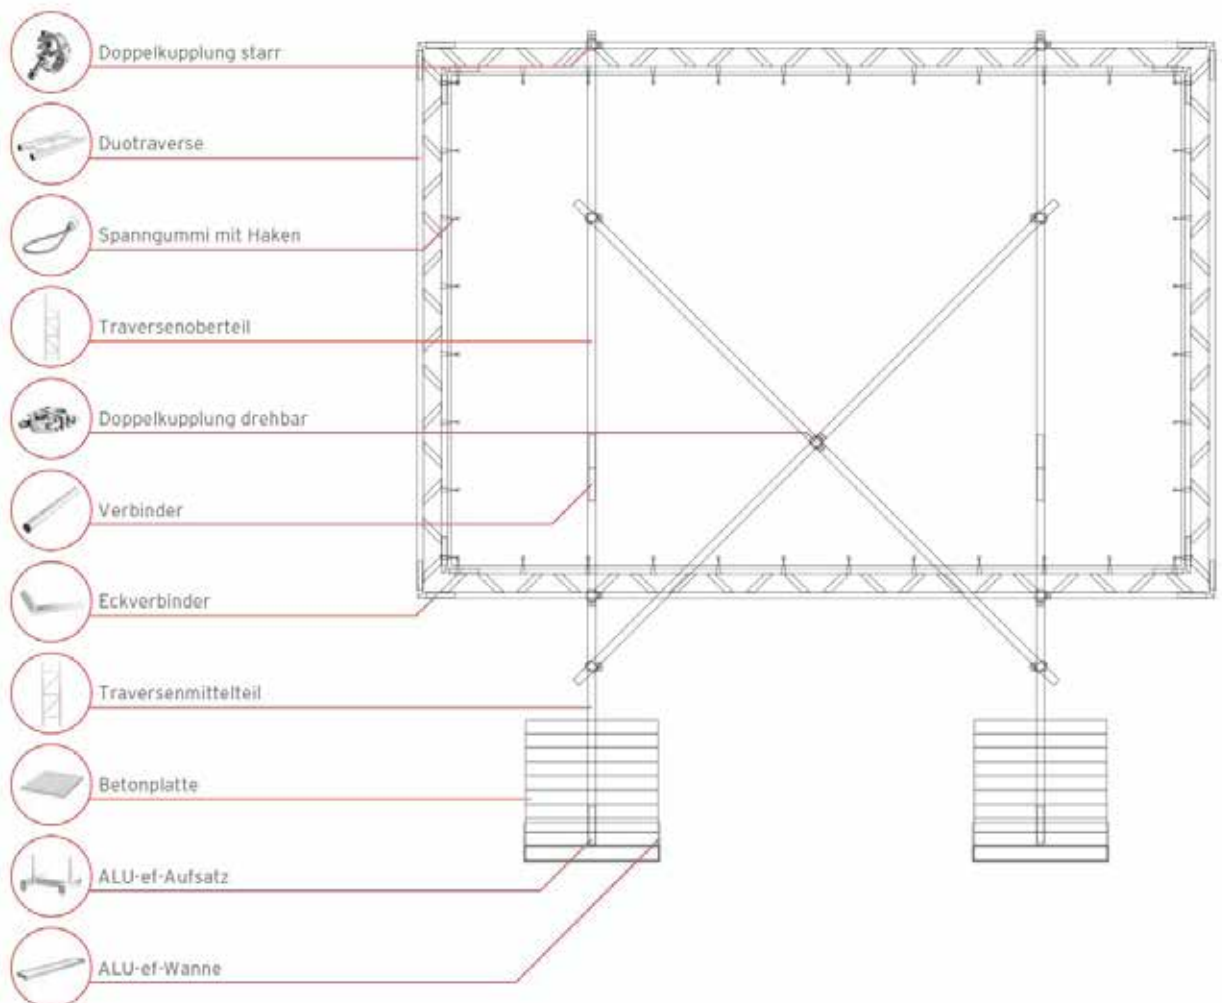

Banner-Spannrahmen ALU-ef

Cadres de tension pour bâches ALU-ef

Aufbau als Bannerhalter
construction pour fixation de bâches