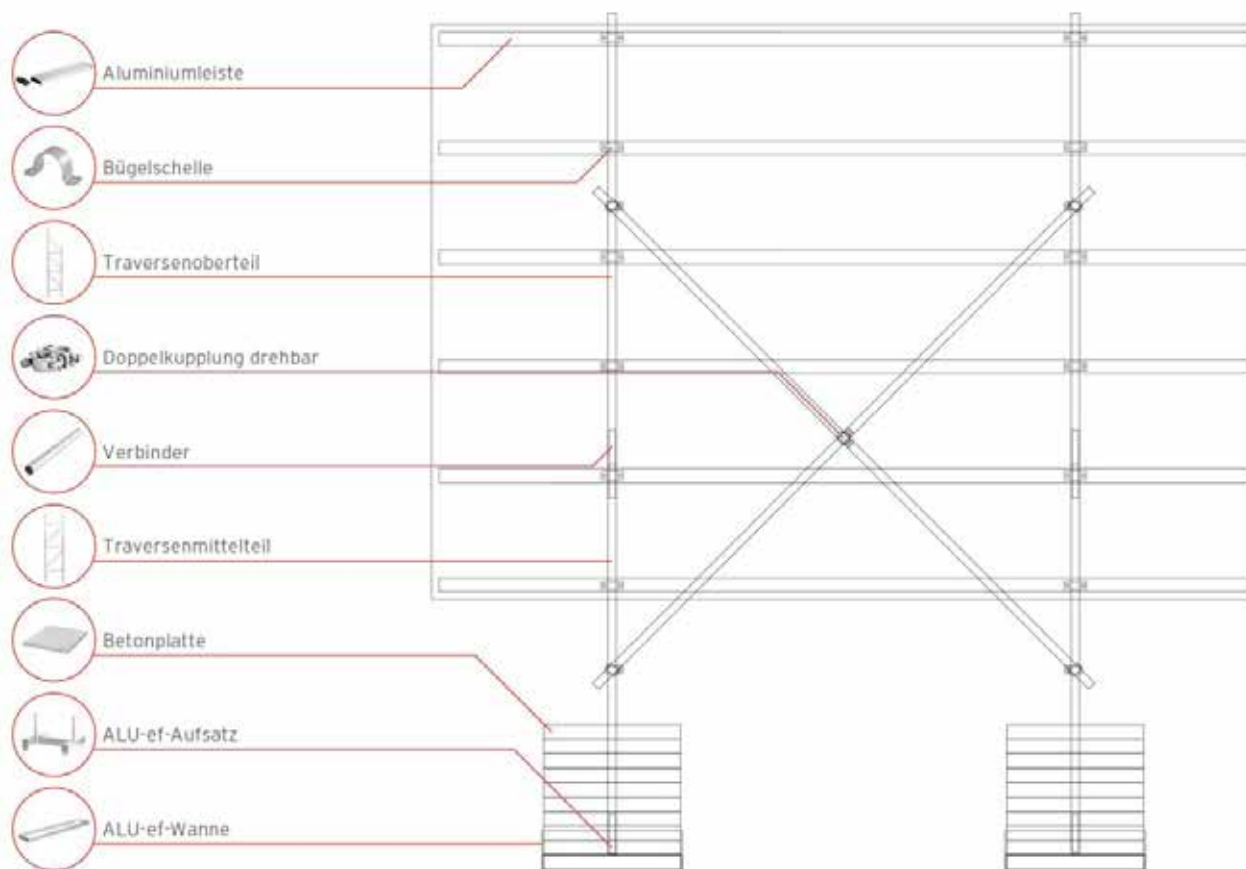

## Cadres de tension pour bâches ALU-ef

**Aufbau als Bannerhalter**  
*construction pour fixation de bâches*

# Platten-Trägerrahmen ALU-ef Cadres de porteur de panneaux ALU-ef

**Aufbau für Plattenträger**  
*construction pour fixation de plaques*