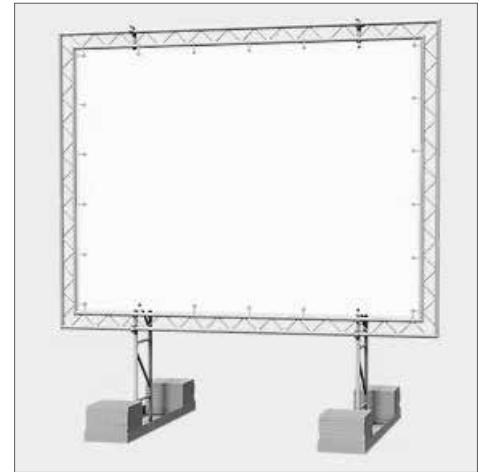

Aufbau als Bannerhalter
construction pour fixation de bâches