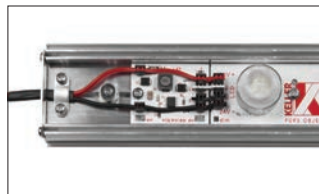

LED Zargenlichtsystem GRAPHIC-light

Das LED-Hochleistungsmodul „GRAPHIC-light“ wurde konzipiert für die Ausleuchtung von Leuchttransparenten und Spanntuchrahmen im Innen- und Aussenbereich. Die Besonderheit des Hochleistungsmoduls „GRAPHIC-light“ liegt im optimalen Wärmemanagement dank einer hochwertigen Aluminiumkernplatine und in der Teilbarkeit - nach jeder LED!

Système d'illumination de châssis DEL GRAPHIC-light

Le module LED à grand puissance „GRAPHIC-light“ est conçu pour bien éclairer les panneaux publicitaire lumineux et les cadres à toile de tension à l'intérieur et à l'extérieur.

La particularité du module LED à grand puissance „GRAPHIC-light“ se trouve dans le management de chauffage grâce au platine de grand qualité et dans la divisibilité - vers chaque LED!