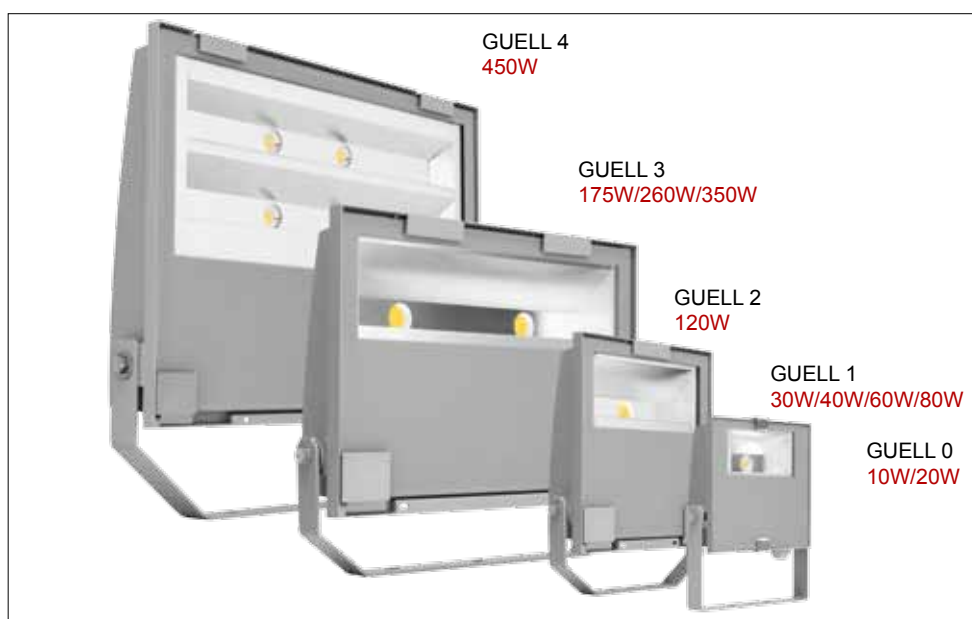

LED-Strahler GUELL
Projecteurs DEL GUELL