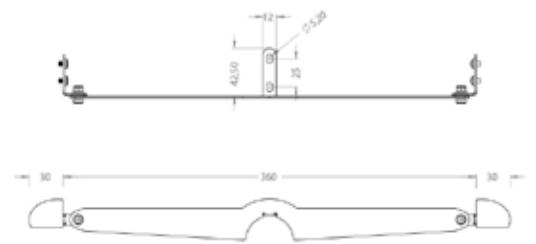

77.432.7152.71 Ausleger 152 „L“, doppelseitig
console 152 „L“, double face

2x 180mm