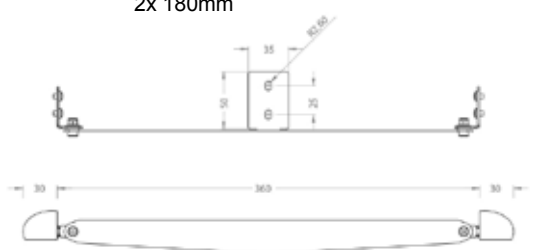

2x 110mm

77.432.7152.71 Ausleger 152 „L“, doppelseitig
console 152 „L“, double face

2x 180mm

**Befestigung am Quadratrohr,
Set mit 2 Halter**

*fixation pour tube carré
ensemble complet avec 2 fixations*

77.432.7161.11 Ausleger 161 „M“, doppelseitig
console 161 „M“, double face

2x 110mm

77.432.7162.11 Ausleger 162 „L“, doppelseitig
console 162 „L“, double face

2x 180mm

77.044.2530.00 Längsverbinder, 4 x M4
raccord, 4 x M4

150mm

.00 = Alu roh / divers
.11 = Alu natur eloxiert
.71 = Edelstahl