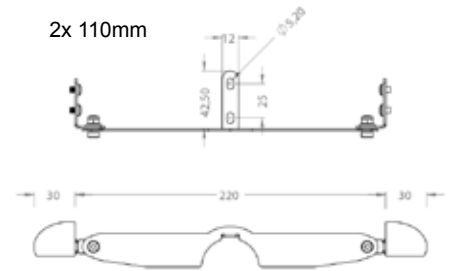

LED-Lichtsystem miniwing 2530

Système lumineux miniwing LED 2530

Abbildung dessin	Artikelnummer no. d' article	Artikelbezeichnung description	Länge longueur

**Befestigung für Bannerhalter /
Rundrohr Ø42mm, Set mit 2 Halter**

*support pour bandeau / tube ronde Ø42mm,
ensemble complet avec 2 fixations*

77.432.7151.71 Ausleger 151 „M“, doppelseitig
console 151 „M“, double face

2x 110mm