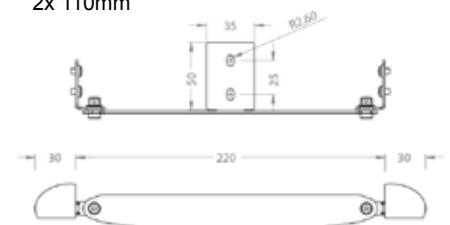

2x 110mm

77.432.7152.71 Ausleger 152 „L“, doppelseitig
console 152 „L“, double face

2x 180mm

**Befestigung am Quadratrohr,
Set mit 2 Halter**

*fixation pour tube carré
ensemble complet avec 2 fixations*

77.432.7161.11 Ausleger 161 „M“, doppelseitig
console 161 „M“, double face

2x 110mm

77.432.7162.11 Ausleger 162 „L“, doppelseitig
console 162 „L“, double face

2x 180mm

77.044.2530.00 Längsverbinder, 4 x M4
raccord, 4 x M4

150mm

.00 = Alu roh / divers
.11 = Alu natur eloxiert
.71 = Edelstahl