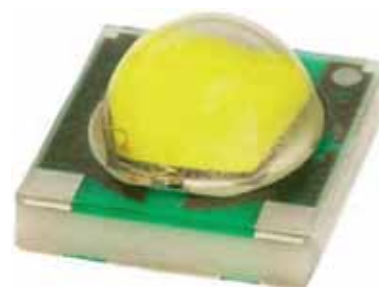

LED-Lichtsystem LPS 3050

Systeme lumineux DEL LPS 3050

Beeindruckende Illumination

Mit nur einem System erfüllen Sie die unterschiedlichsten Anforderungen professionell und elegant. Das LED-Profil System LPS 3050 wurde entwickelt, um Lösungen zur Illumination von klassischen Wandschildern, Pylonen, Aussteckschildern, zur Warenpräsentation oder für besondere Lichtakzente der Fassadenarchitektur zu bieten.

Verlangen Sie bei Bedarf unsere Gesamt-Unterlagen.
Demandez selon besoin notre documentation complète.

LED-Lichtsystem LPS 3050

Systeme lumineux DEL LPS 3050

Die revolutionäre Idee zur Entwicklung unseres Produktes ist, Ihnen als Anwender alle Möglichkeiten zu bieten, mit nur einem System die unterschiedlichsten Anforderungen professionell und elegant zu erfüllen.

Diesen hohen Maßstäben folgend, wurde das neue LED-Profil-System LPS3050 entwickelt. Unsere Innovation bietet Ihnen die Lösung zur Illumination von klassischen Wandschildern, Pylonen, Aussteckschildern, zur Warenpräsentation oder für besondere Lichtakzente der Fassadenarchitektur. Mit LPS 3050 gelingen die vielfältigen Anwendungen mit nur einem System...

Dank filigranem Profil mit nur 50 x 30mm:

- Schutzart IP65
- Auswahl an LED-Farben und Optiken
- Auswahl an LED-Leistungen
- Auswahl an reichhaltigem Zubehör
- 24V oder 240V System
- EMV-CE zertifiziert