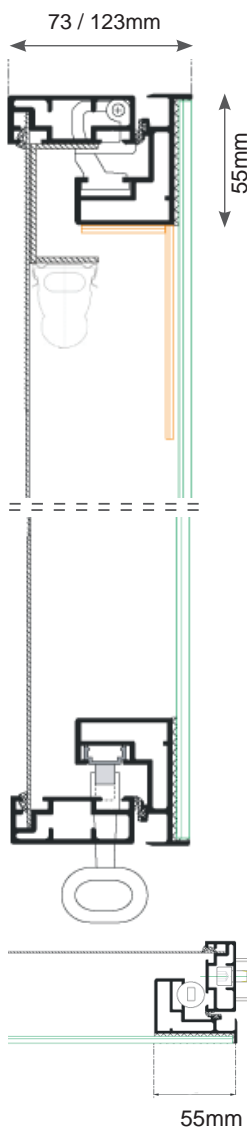

Mitteilungskasten CITY-line 73-123v
Panneaux d'affichage CITY-line 73-123v

Bautiefen 73/ 123mm
profondeurs 73/ 123mm

eckig, einseitig
angulaire, d'un côté

Abbildung dessin	Artikel-Nr. no.-article	Bezeichnung description	Breite largeur	Höhe hauteur	Tiefe profond.	Klappflügel p. rabattable

Standardmasse / dimensions standards

66.073.4612.11	Hochformat format portrait	DIN 12 x A4	1050	1150	73	x
66.073.4606.11	Querformat format paysage	DIN 6 x A4	850	840	73	x
66.073.4608.11		DIN 8 x A4	1050	840	73	x
66.073.4615.11		DIN 15 x A4	1250	1150	73	x
66.073.4618.11		DIN 18 x A4	1450	1150	73	x
66.073.4621.11		DIN 21 x A4	1650	1150	73	x
66.073.4624.11		DIN 24 x A4	1850	1150	73	x
66.073.4627.11		DIN 27 x A4	2050	1150	73	x

66.073.0073.11 **Massanfertigungen für Klappflügel auf Anfrage**
fabrication sur mesure pour porte rabattable sur demande

66.123.4612.11	Hochformat format portrait	DIN 12 x A4	1050	1150	123	x
66.123.4606.11	Querformat format paysage	DIN 6 x A4	850	840	123	x
66.123.4608.11		DIN 8 x A4	1050	840	123	x
66.123.4615.11		DIN 15 x A4	1250	1150	123	x
66.123.4618.11		DIN 18 x A4	1450	1150	123	x
66.123.4621.11		DIN 21 x A4	1650	1150	123	x
66.123.4624.11		DIN 24 x A4	1850	1150	123	x
66.123.4627.11		DIN 27 x A4	2050	1150	123	x

66.123.0073.11 **Massanfertigungen für Klappflügel auf Anfrage**
fabrication sur mesure pour porte rabattable sur demande

Ausführung	Spezial Alu-Hohlkammerprofil natur eloxiert
Oeffnung	Klappflügel mit Gasdruckfedern, verdecktliegende Türbänder, autom. Arretierung in geöffneter Stellung
Verglasung	ESG-Sicherheitsglas für Klappflügel 5mm, mit keramisch bedrucktem Passepartout in Weiss, Hellgrau oder Schwarz
Verschluss	Sicherheitsschloss mit 2 Stk. Schlüssel
Rückwand	Magnethaftplatte, weiss
Sichtblende	Acryl weiss, unbeschriftet
Beleuchtung	optional mit LED
Sichtmass	Aussenmass ./ 110mm (ohne Sichtblende)
Montageart	vorgerichtet für Wandmontage, inkl. Befestigungsmaterial Variante möglich für freistehend mit ALU-Standbeinen in eckiger Form

<i>exécution</i>	<i>en profil creux de métal léger spéc. en alu anodisé</i>
<i>ouverture</i>	<i>porte rabattable avec vérins pneumatiques, charnières invisibles, verrouillage automatique en position ouverte</i>
<i>porte vitrée</i>	<i>verre ESG pour porte à rabattre 5mm, avec passepartout imprimé céramique en blanc, gris clair ou noir</i>
<i>serrure</i>	<i>serrure de sécurité avec 2 clés</i>
<i>paroi du fond</i>	<i>en tôle d'acier magnétique, laquée blanc</i>
<i>bandeau opaque</i>	<i>acrylique blanc, non-inscrit</i>
<i>lumière</i>	<i>possible avec LED</i>
<i>écran</i>	<i>dimension extérieur ./ 110mm (sans paraluimière)</i>
montage	préparé pour fixation mural, accessoires inclus; optionelle pour panneaux autonome avec des poteaux angulaire en alu

Oberflächenausführungen:
.11 Aluminium natur eloxiert

finition de couleurs:
.11 aluminium anodisé naturel