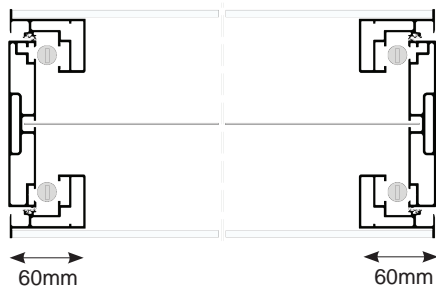

Oberflächen Ausführungen:
.11 Aluminium natur eloxiert

finition de couleurs:
.11 aluminium anodisé naturel