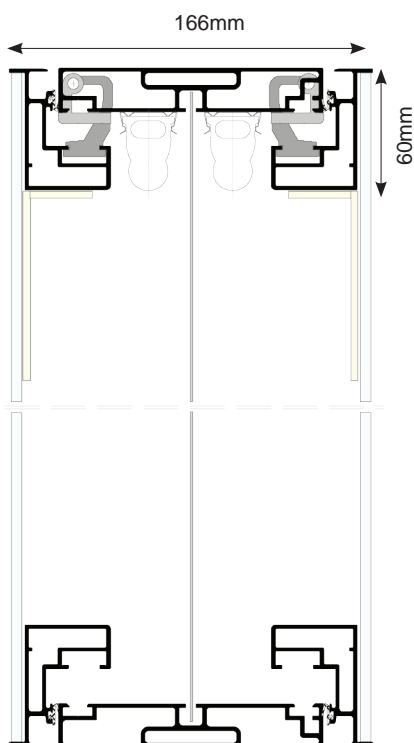

Mitteilungskasten CITY-line 166v

Panneaux d'affichage CITY-line 166v

Bautiefe 166mm
profondeur 166mm

eckig, doppelseitig
angulaire, deux côtés

Abbildung dessin	Artikel-Nr. no.-article	Bezeichnung description	Breite largeur	Höhe hauteur	Tiefe profond.	Klappflügel p. rabattable

Standardmasse / dimensions standards

66.166.4612.11	Hochformat format portrait	DIN 12 x A4	1050	1150	166	x
66.166.4606.11	Querformat,	DIN 6 x A4	850	840	166	x
66.166.4608.11	Doppelseitig	DIN 8 x A4	1050	840	166	x
66.166.4615.11	format paysage,	DIN 15 x A4	1250	1150	166	x
66.166.4618.11	deux côtés	DIN 18 x A4	1450	1150	166	x
66.166.4621.11		DIN 21 x A4	1650	1150	166	x
66.166.4624.11		DIN 24 x A4	1850	1150	166	x
66.166.4627.11		DIN 27 x A4	2050	1150	166	x

66.166.0167.11 **Massanfertigungen für Klappflügel auf Anfrage**
fabrication sur mesure pour porte rabattable sur demande

Ausführung	Spezial Alu-Hohlkammerprofil natur eloxiert
Oeffnung	Klappflügel mit Gasdruckfedern, verdecktliegende Türbänder, autom. Arretierung in geöffneter Stellung
Verglasung	ESG-Sicherheitsglas für Klappflügel 5mm, mit keramisch bedrucktem Passepartout in Weiss, Hellgrau oder Schwarz
Verschluss	Sicherheitsschloss mit 2 Stk. Schlüssel
Rückwand	Magnetaftplatte, weiss
Sichtblende	Acryl weiss, unbeschriftet
Beleuchtung	optional mit LED
Sichtmass	Aussenmass ./ 120mm (ohne Sichtblende)
Montageart	vorgerichtet für Wandmontage, inkl. Befestigungsmaterial Variante möglich für freistehend mit ALU-Standbeinen in eckiger Form

<i>exécution</i>	<i>en profil creux de métal léger spéc. en alu anodisé</i>
<i>ouverture</i>	<i>porte rabattable avec vérins pneumatiques, charnières invisibles, verrouillage automatique en position ouverte</i>
<i>porte vitrée</i>	<i>verre ESG pour porte à rabattre 5mm, avec passepartout imprimé céramique en blanc, gris clair ou noir</i>
<i>serrure</i>	<i>serrure de sécurité avec 2 clés</i>
<i>paroi du fond</i>	<i>en tôle d'acier magnétique, laquée blanc</i>
<i>bandeau opaque</i>	<i>acrylique blanc, non-inscrit</i>
<i>lumière</i>	<i>possible avec LED</i>
<i>écran</i>	<i>dimension extérieur ./ 120mm (sans paralumière)</i>
montage	préparé pour fixation mural, accessoires inclus optionnelle pour panneaux autonome; avec des poteaux angulaire en alu