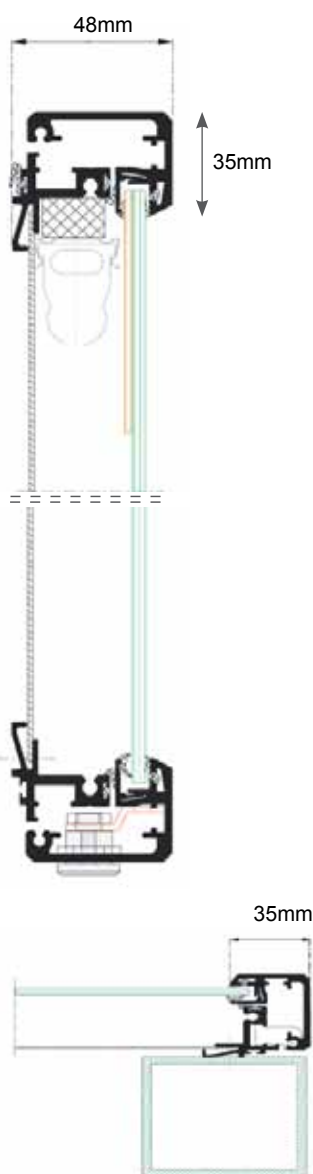

Ausführung	Spezial Alu-Hohlkammerprofil natur eloxiert
Oeffnung	Drehflügel mit verdecktliegenden Türbändern, Bandung links
Verglasung	ESG-Sicherheitsglas 4mm
Verschluss	Sicherheitsschloss mit 2 Stk. Schlüssel
Rückwand	Magnethaftplatte, weiss
Beleuchtung	Möglich
Sichtmass	Aussenmass ./ 70mm (ohne Sichtblende)
Montageart	vorgerichtet für Wandmontage, inkl. Befestigungsmaterial Variante möglich für freistehend mit ALU-Standbeinen in eckiger Form

<i>exécution</i>	<i>en profil creux de métal léger spéc. en alu anodisé</i>
<i>ouverture</i>	<i>porte tournante avec des charnières invisibles à gauche</i>
<i>porte vitrée</i>	<i>verre ESG 4mm</i>
<i>serrure</i>	<i>serrure de sécurité avec 2 clés</i>
<i>paroi du fond</i>	<i>en tôle d'acier magnétique, laquée blanc</i>
<i>lumière</i>	<i>possible</i>
<i>écran</i>	<i>dimension extérieur ./ 70mm (sans paralumière)</i>
<i>montage</i>	<i>préparé pour fixation mural, accessoires inclus;</i> <i>optionelle pour panneaux autonome avec des poteaux angulaire en alu</i>

Zubehör und Sonderausführungen siehe Blatt 9.4.1
accessoires et exécutions spéciales voir page 9.4.1

Oberflächen Ausführungen:
RAL nach Wahl
Metalltöne DB 701-703
Eloxal goldfarbig (E6/EV3)
NCS-Farben

finition de couleurs:
RAL sur choix
couleurs metall. DB-701-703
anodisé ton or (E6/EV3)
couleurs NCS