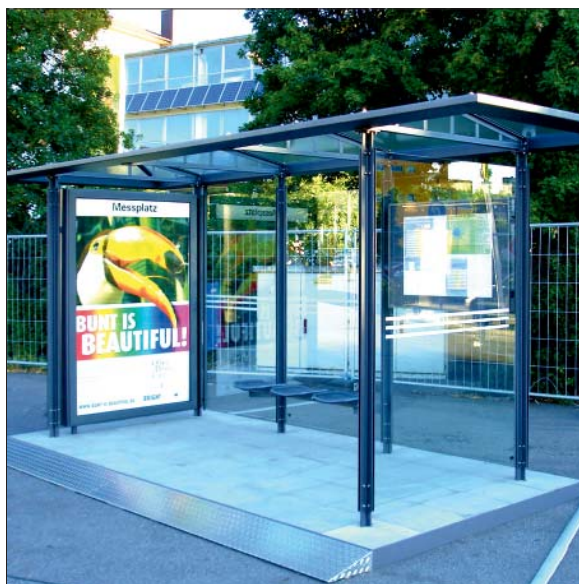

Mitteilungskasten CITY-line Panneaux d'affichage CITY-line

CITY-line 216E eckig, beidseitig

Dreh- oder Klappflügel

Bautiefen: 216mm

CITY-line 216E angulaire, deux côtés

porte tournant ou porte rabattable

profondeur: 216mm

CITY-line 200v eckig, beidseitig

Klappflügel

Bautiefen: 200mm

CITY-line 200v angulaire, deux côtés

porte tournant ou porte rabattable

profondeur: 200mm