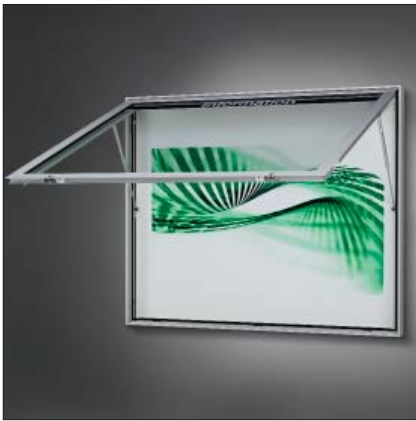

Mitteilungskasten CITY-line

Panneaux d'affichage CITY-line

Unsere Mitteilungskästen und Vitrinen bieten das gesamte Spektrum der Informations- und Präsentationsmöglichkeiten im Aussen- und Innenbereich an. Durch vielfältige Gestaltungsmöglichkeiten können unterschiedliche Anforderungen realisiert werden.

*Nos panneaux d'affichage et vitrines offrent toute la palette des possibilités d'informations et de présentations pour les secteurs d'extérieur et d'intérieur.
Grâce aux possibilités de conception variées, il est possible de répondre aux diverses exigences.*

**Verlangen Sie bei Bedarf unsere Gesamt-Unterlagen.
Demandez selon besoin notre documentation complète.**

Mitteilungskasten CITY-line Panneaux d'affichage CITY-line

CITY-line 30-210E eckig, einseitig

Dreh- oder Klappflügel

Bautiefen: 30/48/60/65/100/140/210mm

CITY-line 30-210E angulaire, d'un côté

porte tournant ou porte rabattable

profondeur: 30/48/60/65/100/140/210mm

Mit Glas-Zwischenboden.
Avec étagère vitrée.

CITY-line 53-123v eckig, einseitig mit keramischem Passpartout