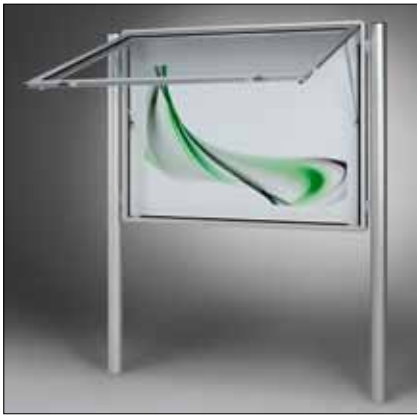

Mitteilungskasten CITY-line

Panneaux d'affichage CITY-line

CITY-line 123-210E eckig, beidseitig

Dreh- oder Klappflügel

Bautiefen: 123/210mm

CITY-line 123-210E angulaire, deux côté

porte tournant ou porte rabattable

profondeur: 123/210mm