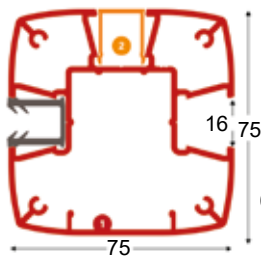

62.052.9157.11 Standprofil 50, 2seitig
profil debout 50, double face

62.054.9158.86 Glaseinsatzprofil für 5 - 6mm
profil d'insertion de verre pour 5 - 6mm

62.045.9154.86 Endkappe 50
embout 50

.00 = Alu roh / divers
.11 = Alu natur eloxiert
.86 = Kunststoff

.00 = Alu roh / divers
.11 = Alu natur eloxiert
.86 = Kunststoff

.00 = alu brut / divers
.11 = alu anodisé naturel
.86 = matière plastique

Terrassen- & Windschutzsystem ALU-line 75

Système de protection de terrasse ou contre le vent ALU-line 75

Abbildung
dessin

Artikelnummer
no.-article

Artikelbezeichnung
description

62.052.9731.11 **Standprofil (1)**
profil debout (1)

62.052.9741.11 **Abdeckprofil (2)**
profil de couverture (2)

62.052.9736.11 **Traversenprofil (3)**
profil de traverse (3)

62.054.9752.11 **Glaseinsatz-Profil für 6-8mm**
profil d'insertion de verre pour 6-8mm

.00 = Alu roh / divers
.11 = Alu natur eloxiert
.86 = Kunststoff

.00 = alu brut / divers
.11 = alu anodisé naturel
.86 = matière plastique