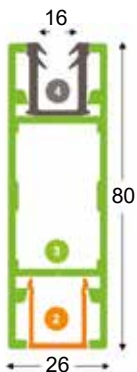

.00 = Alu roh / divers
.11 = Alu natur eloxiert
.86 = Kunststoff

.00 = alu brut / divers
.11 = alu anodisé naturel
.86 = matière plastique

Terrassen- & Windschutzsystem ALU-line 75

Système de protection de terrasse ou contre le vent ALU-line 75

Abbildung
dessin

Artikelnummer
no.-article

Artikelbezeichnung
description

62.052.9731.11 **Standprofil (1)**
profil debout (1)

62.052.9741.11 **Abdeckprofil (2)**
profil de couverture (2)

62.052.9736.11 **Traversenprofil (3)**
profil de traverse (3)

62.054.9752.11 **Glaseinsatz-Profil für 6-8mm**
profil d'insertion de verre pour 6-8mm

.00 = Alu roh / divers
.11 = Alu natur eloxiert
.86 = Kunststoff

.00 = alu brut / divers
.11 = alu anodisé naturel
.86 = matière plastique