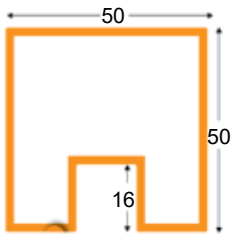

Terrassen- & Windschutzsystem ALU-line 50

Système de protection de terrasse ou contre le vent ALU-line 50

Abbildung
dessin

Artikelnummer
no.-article

Artikelbezeichnung
description

62.052.9152.11 Standprofil 50, 1seitig
profil debout 50, unilatéral