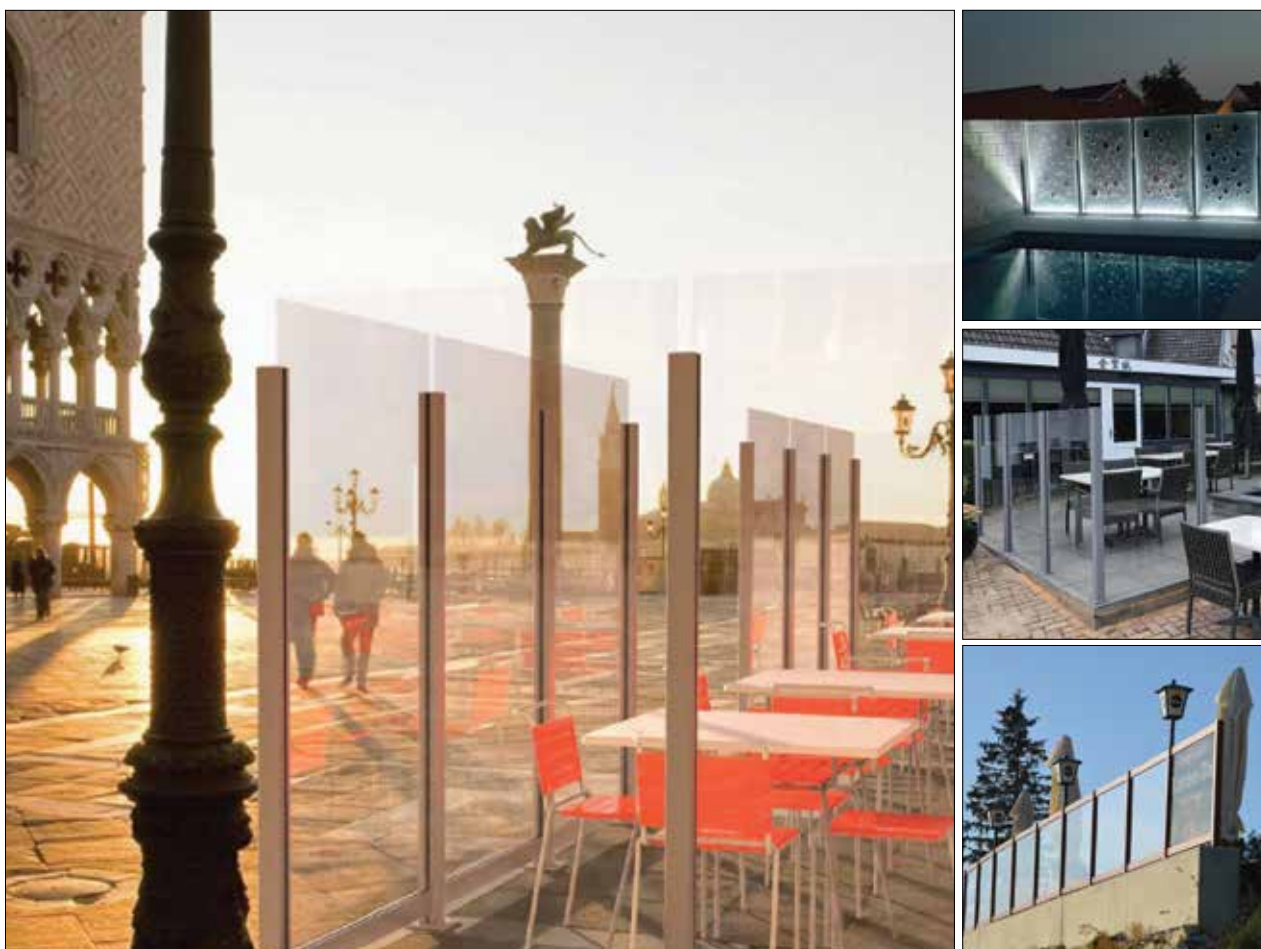

Terrassen- & Windschutzsysteme ALU-line 50/75

Systèmes de protection de terrasse ou contre le vente ALU-line 50/75

Willkommen in der Welt unbegrenzter Möglichkeiten mit dem 3D-Ständer- System! Dieses vielseitige Aluminiumprofil-System verlegt Grenzen von Kreativität und einfacher Funktionalität.

Ob für ein Restaurant eine elegante Terrassentrennwand, ein Hotel, welches das Gästelerlebnis mit einem wunderschönen Aussenbereich verbessern möchte, oder einen Garten, der in eine Oase der Ruhe verwandelt werden soll, das Terrassen- & Windschutzsystem ALU-line 50/75 bietet unvergleichliche Flexibilität und Haltbarkeit.

Bienvenue dans le monde des possibilités illimitées avec le système de support 3D ! Ce système polyvalent de profilés en aluminium repousse les limites de la créativité et de la fonctionnalité simple.

Que ce soit pour un restaurant avec une élégante cloison de terrasse, un hôtel souhaitant améliorer l'expérience de ses clients avec un magnifique espace extérieur, ou un jardin transformé en oasis de tranquillité, le système de protection de terrasse ou contre le vente ALU-line 50/75 offre une flexibilité et une durabilité inégalées.