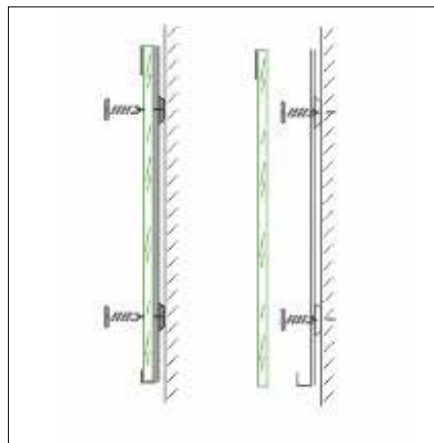

Leit- und Orientierungssystem PADUA

Systeme signalétique PADUA

Abbildung dessin	Artikelnummer no.-article	Artikelbezeichnung description	Aussenmass B x H dim. d'extérieur L x H	Einlegermass B x H dim. d'insert L x H	DIN DIN
---------------------	------------------------------	-----------------------------------	--	---	------------

Türschilder

Grundplatte aus Aluminium, zwei Aluminiumprofile geschliffen, montiert auf einer abgerundeten 5.0mm-Acrylglasabdeckung, mit einem Wandabstand von 3mm. Der Textwechsel erfolgt mit integrierten Magneten und ohne Werkzeug.

plaques de porte

plaque de base en alu, deux profils en alu anodisé, fixé sur une couvercle arrondi en verre acrylique, distance mural du 3mm. Le texte peut être changé avec aimants intégrés et sans outil.

Hinweisschilder

Grundplatte aus Aluminium, zwei Aluminiumprofile geschliffen, montiert auf einer abgerundeten 5.0mm-Acrylglasabdeckung, mit einem Wandabstand von 3mm. Der Textwechsel erfolgt mit integrierten Magneten und ohne Werkzeug.