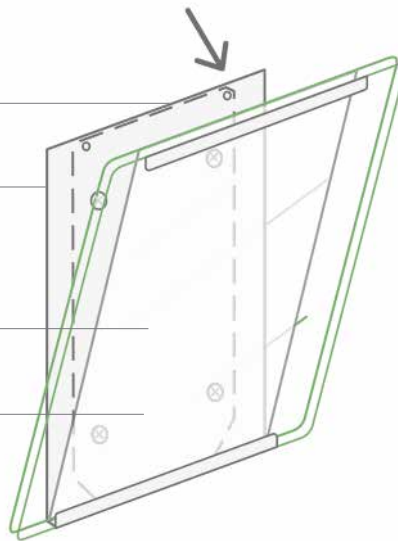

Magnetmechanismus
mécanisme d'aimant

Grundplatte
plaque de base

Beschriftungseinlage
feuille d'inscription

Acrylglascheibe
verre acrylique