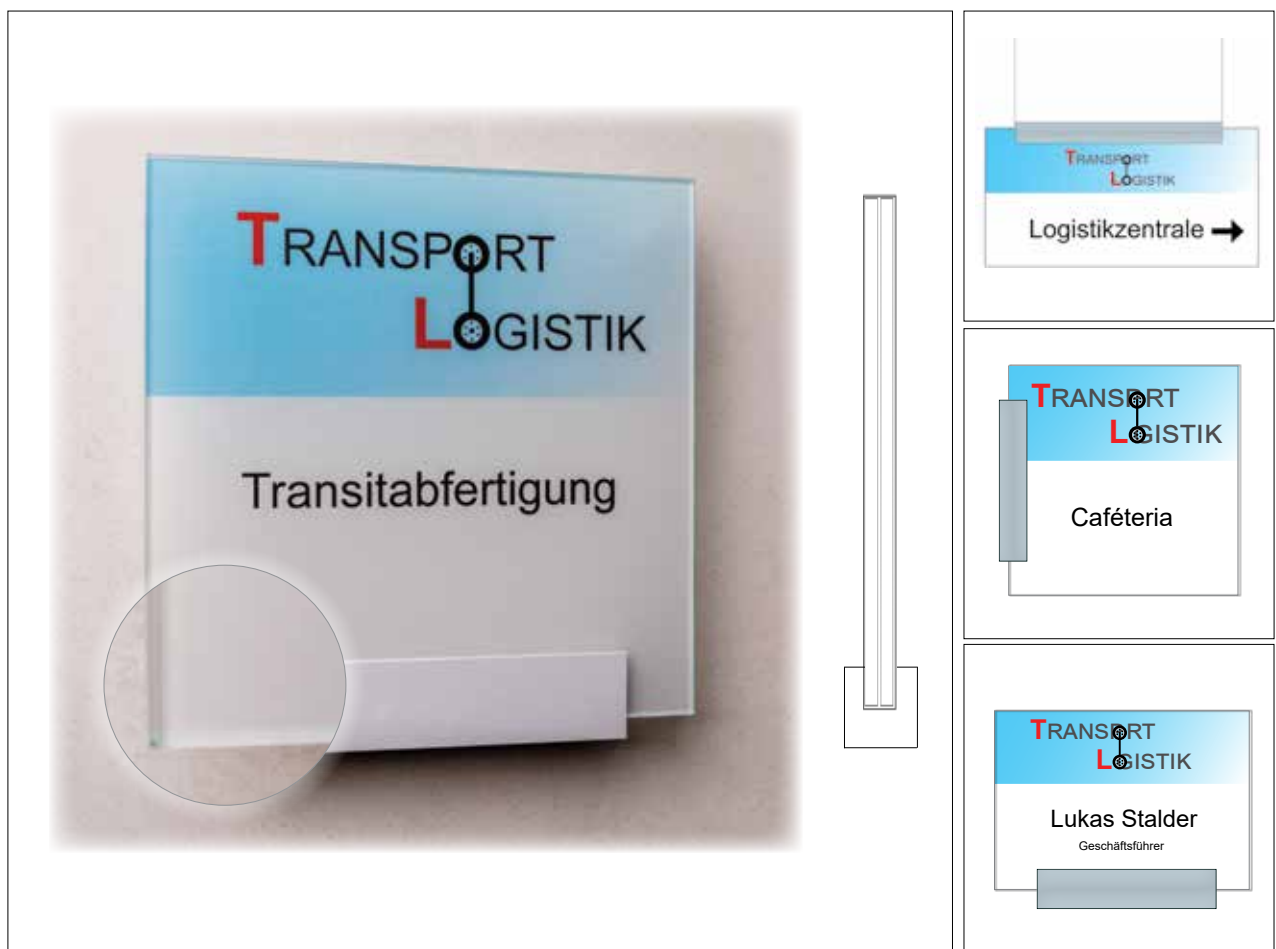

Leit- und Orientierungssystem FARO

Système signalétique FARO

FARO - Freie Sicht auf das Wesentliche. FARO verbindet auf eindrucksvolle Weise schlichtes Design mit maximaler Funktion. Die einfach zu wechselnden Text-Einlagen sind zwischen zwei gehärteten Einscheiben-Sicherheitsgläsern (ESG) gelagert. Je nach Grösse und Anforderung genügen ein bis zwei Glashalter aus Aluminium, um das Schildersystem zuverlässig und sicher zu halten. FARO lässt sich drehen und wenden, ganz nach Ihren Anforderungen.

FARO - visibilité claire de l'essentiel. FARO impressionne par son design simple et sa fonctionnalité maximale. Les feuilles imprimées se placent entre deux verres de sécurité trempé (ESG). Le montage sûr et fiable se fait avec un ou deux supports aluminium. FARO s'utilise pour tous vos besoins.

Leit- und Orientierungssystem FARO

Système signalétique FARO

- ♦ transparent
- ♦ Glashalter ALU natur eloxiert
- ♦ Sandwichbauweise
- ♦ einfacher Austausch
- ♦ Befestigung unsichtbar
- ♦ Aluminium/ ESG-Glas

- ♦ transparent
- ♦ fixation en alu anodisé naturel
- ♦ construction sandwich
- ♦ échange simple
- ♦ fixation invisible
- ♦ aluminium / verre ESG

Alternativ:
autre:

Fahnschild
plaque saillante

Deckenabhängiger
plaque suspendue