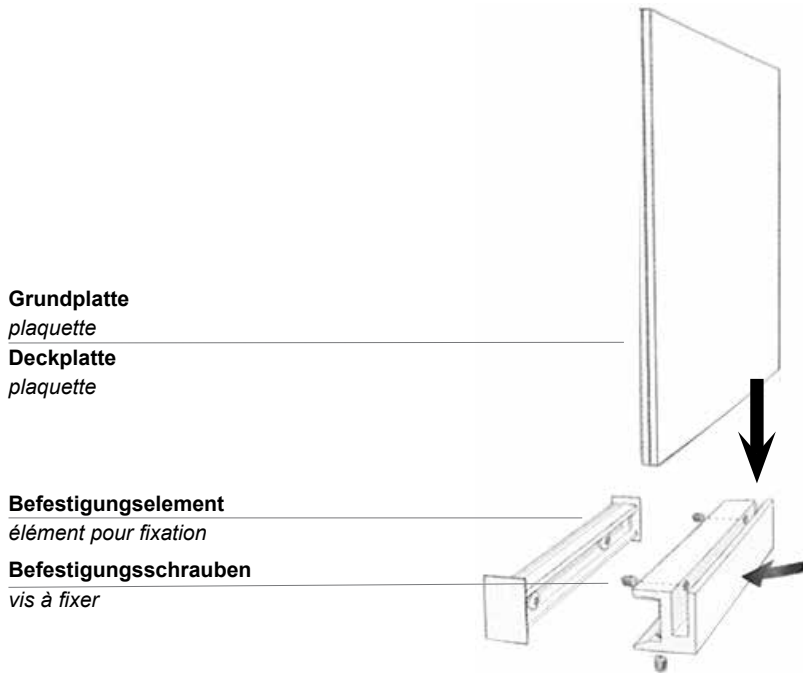

Montage + Einlage der Beschriftung / montage et feuille pour l'inscription