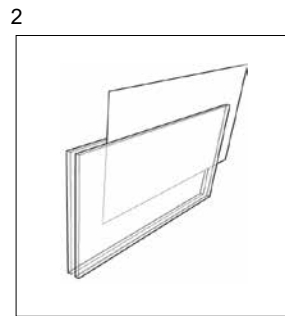

Folie zwischen Glasscheiben legen und fixieren.
Fixer la feuille d'inscription entre les deux plaquettes de verres.

Einfach montiert - schnell und bequem gewechselt.
Montage simple - changer vite et confortable.

Folie zwischen die Scheiben legen und in der FARO-Befestigung fixieren. Montageelement an der Wand verschrauben. FARO-Schild einsetzen und sichern.
Mettre et fixer la feuille d'inscription entre les deux verres. Cheviller l'élément de montage FARO au mur. Installer et consolider la plaquette FARO.