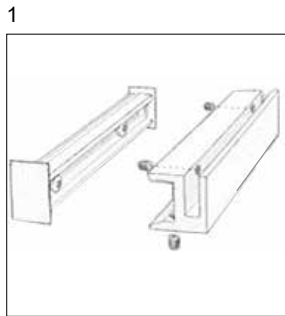

Befestigungselement mit beilieg. Bohrschablone an die Wand befestigen.
Fixer l'élément au mur avec le gabarit de perçage.