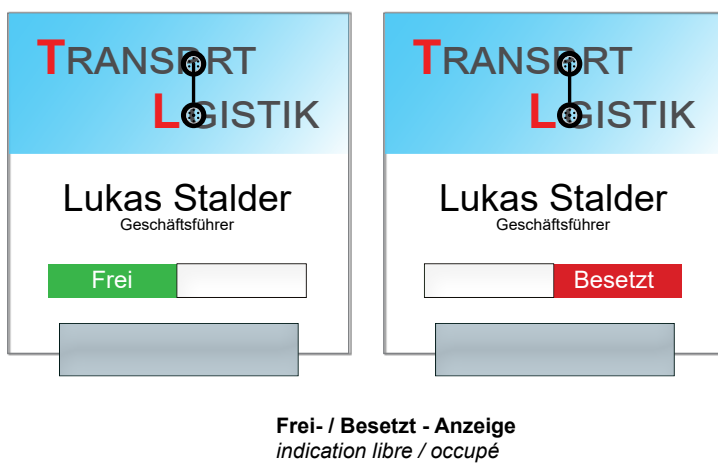

Leit- und Orientierungssystem FARO

Système signalétique FARO

FARO - Freie Sicht auf das Wesentliche. FARO verbindet auf eindrucksvolle Weise schlichtes Design mit maximaler Funktion. Die einfach zu wechselnden Text-Einlagen sind zwischen zwei gehärteten Einscheiben-Sicherheitsgläsern (ESG) gelagert. Je nach Grösse und Anforderung genügen ein bis zwei Glashalter aus Aluminium, um das Schildersystem zuverlässig und sicher zu halten. FARO lässt sich drehen und wenden, ganz nach Ihren Anforderungen.

FARO - visibilité claire de l'essentiel. FARO impressionne par son design simple et sa fonctionnalité maximale. Les feuilles imprimées se placent entre deux verres de sécurité trempé (ESG). Le montage sûr et fiable se fait avec un ou deux supports aluminium. FARO s'utilise pour tous vos besoins.

Leit- und Orientierungssystem FARO

Système signalétique FARO

- ♦ transparent
- ♦ Glashalter ALU natur eloxiert
- ♦ Sandwichbauweise
- ♦ einfacher Austausch
- ♦ Befestigung unsichtbar
- ♦ Aluminium/ ESG-Glas

- ♦ transparent
- ♦ fixation en alu anodisé naturel
- ♦ construction sandwich
- ♦ échange simple
- ♦ fixation invisible
- ♦ aluminium / verre ESG

Alternativ:
autre:

Fahnschild
plaque saillante

Deckenabhängiger
plaque suspendue