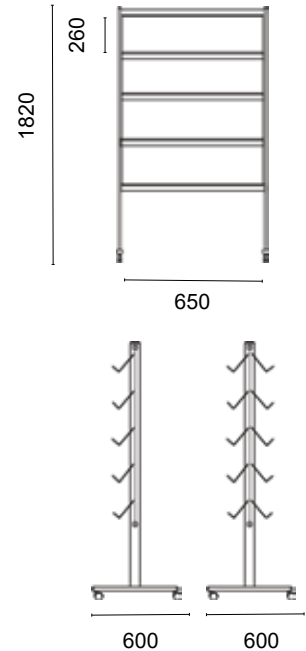

*tubes rectangulaires à arêtes 68 x 25mm,  
 vérins ou 4 roulettes (2 pces avec blocage)  
 étagères A4 en verre acrylique ou en alu  
 anodisé naturel*

**84.308.3310.11**

**1-seitig**  
**5 Stk. Acrylablagen A4**  
 1 face  
 5 pces étagères A4 en verre acryl.

**84.308.3311.11**

**2-seitig**  
**10 Stk. Acrylablagen A4**  
 2 faces  
 10 pces étagères A4 en verre acryl.

**84.308.3320.11**

**1-seitig**  
**5 Stk. Aluminiumablagen A4**  
 1 face  
 5 pces étagères A4 en alu

**84.308.3321.11**

**2-seitig**  
**10 Stk. Aluminiumablagen A4**  
 2 faces  
 10 pces étagères A4 en alu

**Informationsständer**

*panneau d'information*

Rechteck-Standsäulen kantig 68 x 25mm,  
 Stellfüsse oder 4 Lenkrollen (2 davon feststellbar)  
 Infowand mit Spanplatte beidseitig 4,5mm-Linolkork  
 belegt oder Whiteboard magnethaftend,  
 beschriftbar und trocken abwischbar

*tubes rectangulaires à arêtes 68 x 25mm,  
 vérins ou 4 roulettes (2 pces avec blocage) pan-  
 neau d'information avec panneau lino-liège 2 faces  
 4,5mm ou avec Whiteboard blanc magnétique,  
 écriture avec les feutres, effaçables à sec*