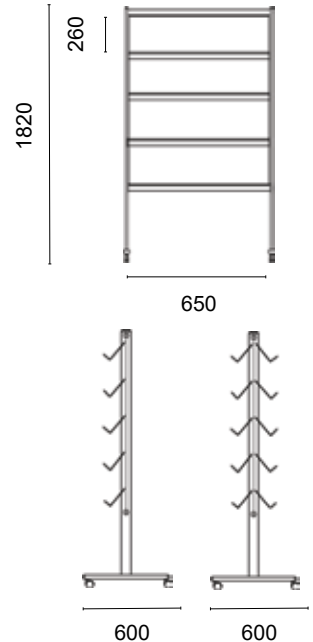

*tubes oval 68 x 28mm,  
 vérins ou 4 roulettes (2 pces avec blocage)  
 étagères A4 en verre acrylique ou en alu  
 anodisé naturel*

**84.209.2210.11**

**1-seitig**  
**5 Stk. Acrylablagen A4**  
*1 face*  
*5 pces étagères A4 en verre acryl.*

**84.209.2211.11**

**2-seitig**  
**10 Stk. Acrylablagen A4**  
*2 faces*  
*10 pces étagères A4 en verre acryl.*

**84.209.2220.11**

**1-seitig**  
**5 Stk. Aluminiumablagen A4**  
*1 faces*  
*5 pces étagères A4 en alu*

**84.209.2221.11**

**2-seitig**  
**10 Stk. Aluminiumablagen A4**  
*2 faces*  
*10 pces étagères A4 en alu*

**Informationsständer**

*panneau d'information*

**Hochoval-Standsäulen 68 x 28mm,  
 Stellfüsse oder 4 Lenkrollen (2 davon feststellbar)  
 Infowand mit Spanplatte beidseitig 4,5mm-Linolkork  
 belegt oder Whiteboard magnethaftend, beschriftbar  
 und trocken abwischbar**

*tubes oval 68 x 28mm,  
 vérins ou 4 roulettes (2 pces avec blocage) panneau  
 d'information avec panneau lino-liège 2 faces 4,5mm  
 ou avec Whiteboard blanc magnétique, écriture avec  
 les feutres, effaçables à sec*