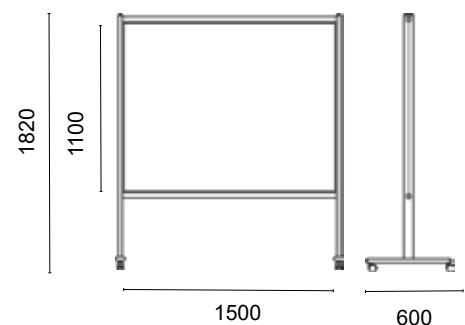

**84.308.3321.11**

**2-seitig**  
**10 Stk. Aluminiumablagen A4**  
 2 faces  
 10 pces étagères A4 en alu

**Informationsständer**

*panneau d'information*

Rechteck-Standsäulen kantig 68 x 25mm,  
 Stellfüsse oder 4 Lenkrollen (2 davon feststellbar)  
 Infowand mit Spanplatte beidseitig 4,5mm-Linolkork  
 belegt oder Whiteboard magnethaftend,  
 beschriftbar und trocken abwischbar

*tubes rectangulaires à arêtes 68 x 25mm,  
 vérins ou 4 roulettes (2 pces avec blocage) pan-  
 neau d'information avec panneau lino-liège 2 faces  
 4,5mm ou avec Whiteboard blanc magnétique,  
 écriture avec les feutres, effaçables à sec*

**84.308.3365.11**

**mit Linolkork**  
 avec lino-liège

**84.308.3366.11**

**mit Whiteboard**  
 avec whiteboard

**Prospektständer**

*panneau prospectus*

**Hochoval-Standsäulen 68 x 28mm,  
 Stellfüsse oder Lenkrollen (2 davon feststellbar)  
 Prospektablagen A4 aus Acrylglas transparent oder  
 Aluminium farblos eloxiert**

*tubes oval 68 x 28mm,  
 vérins ou 4 roulettes (2 pces avec blocage) panneau  
 d'information avec panneau lino-liège 2 faces 4,5mm  
 ou avec Whiteboard blanc magnétique, écriture avec  
 les feutres, effaçables à sec*