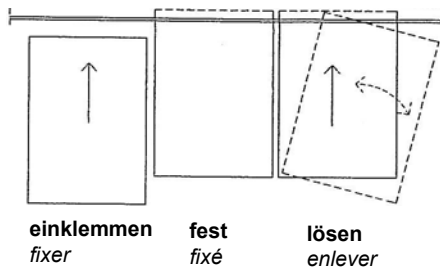

Wandkonsole
console murale

84.202.7052.00

Trägerhaken
patères

84.202.7060.87

Abhänger aus Nylon 2000mm
suspension en nylon 2000mm

84.202.7061.41

Bilderhaken bis 4 kg belastbar
patères, charge max. à 4 kg

84.202.7062.41

Bilderhaken bis 7 kg belastbar
patères, charge max. à 7 kg

max. Länge 5000mm

longueur max. 5000mm

.00 = Alu roh	.79 = weiss lackiert	.00 = alu brut	.79 = laqué blanc
.11 = Alu natur eloxiert	.86 = Kunststoff, schwarz	.11 = alu anodisé naturel	.86 = plastique, noir
.41 = Stahl vernickelt	.87 = Kunststoff, transparent	.41 = acier nikelé	.87 = plastique, transparent