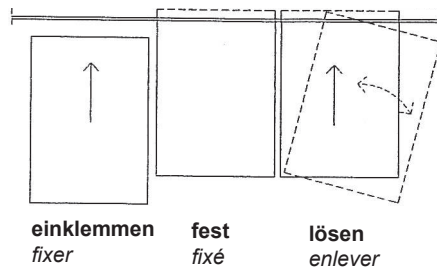

Wandkonsole
console murale

84.202.7052.00

Trägerhaken
patères

84.202.7060.87

Abhänger aus Nylon 2000mm
suspension en nylon 2000mm

84.202.7061.41

Bilderhaken bis 4 kg belastbar
patères, charge max. à 4 kg

84.202.7062.41

Bilderhaken bis 7 kg belastbar
patères, charge max. à 7 kg

max. Länge 5000mm

longueur max. 5000mm

.00 = Alu roh	.79 = weiss lackiert	.00 = alu brut	.79 = laqué blanc
.11 = Alu natur eloxiert	.86 = Kunststoff, schwarz	.11 = alu anodisé naturel	.86 = plastique, noir
.41 = Stahl vernickelt	.87 = Kunststoff, transparent	.41 = acier nikelé	.87 = plastique, transparent