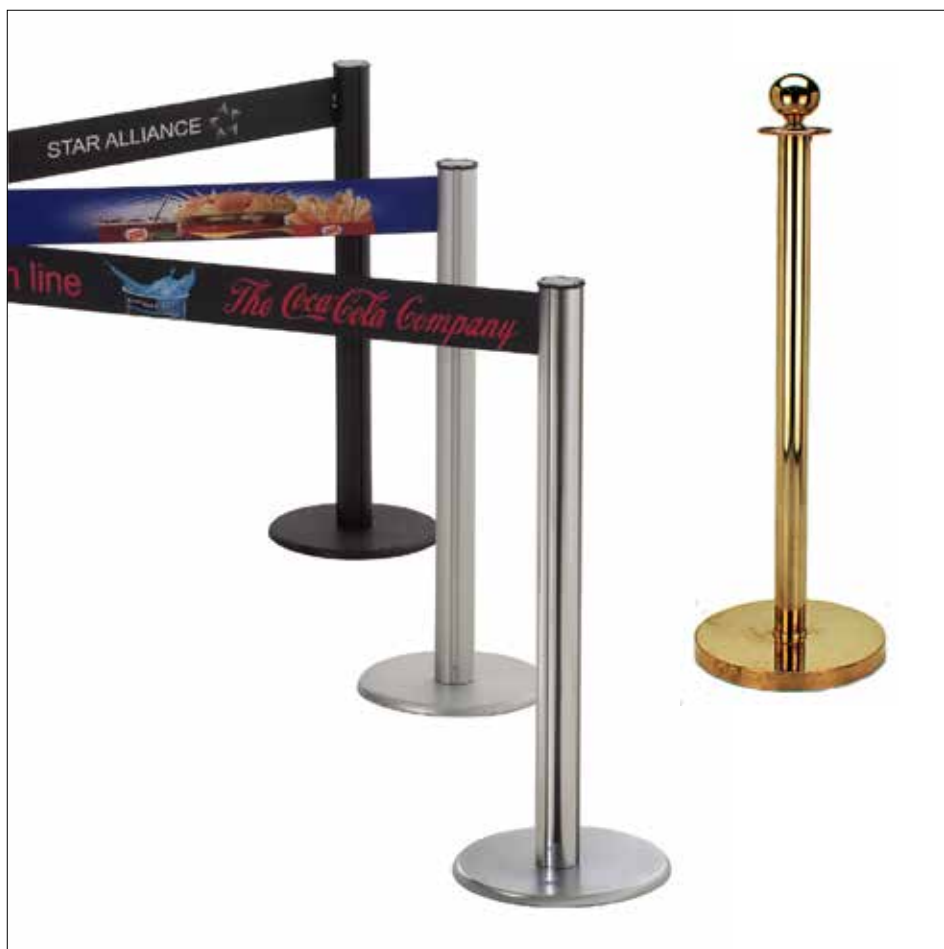

Absperr- und Leitsysteme GUIDE-line + Seil *Systèmes pour barrer et guider GUIDE-line + Cordon*

Absperr- und Leitsysteme GUIDE-line + Seil führen die Menschen auf dem korrekten Weg ans richtige Ziel. Finden Sie das passende Equipment, um Ihre Kunden und Besucher zu (beg)leiten.

Systèmes pour barrer et guider GUIDE-line + Cordon conduisent les personnes sur le bon chemin vers la bonne destination. Trouvez l'équipement approprié pour guider vos clients et visiteurs.

**Verlangen Sie bei Bedarf unsere Gesamt-Unterlagen.
*Demandez selon besoin notre documentation complète.***