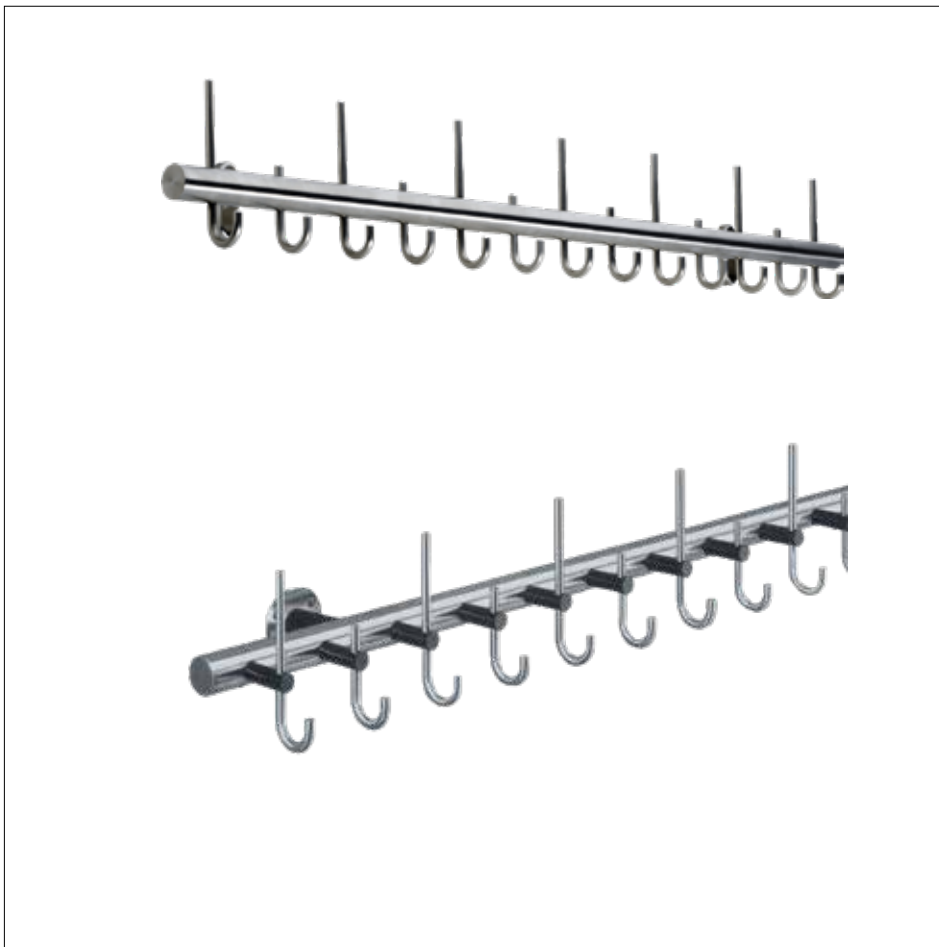

Wandgarderoben INOX-line

Vestiaires muraux INOX-line

Collection KELLER

 swiss made

Wandgarderoben INOX-line

Vestiaires muraux INOX-line

Collection KELLER

 **swiss made**

Wandgarderobe light

vestiaire mural light

Hakenträgerrohr Ø 40mm mit Endabschluss flach
 Hut-/ Mantelhaken Ø 10mm massiv
 inkl. Oval-Wandkonsolen
 Hakenteilung: Huthaken 200mm, Mantelhaken 100mm

tube-vestiaires Ø 40mm et embouts plat
patères à chapeaux et manteaux Ø 10mm massif
consoles murales oval incl.
distance entre patères à chapeaux 200mm, patères à manteaux 100mm

tube-vestiaires Ø 40mm et embouts plat
patères à chap. et à mant. Ø 10mm massif
fixation pour patères Ø 20mm noir, rosaces murales Ø 80mm
consoles murales incl.
distance entre patères à chapeaux 200mm, patères à manteaux 100mm