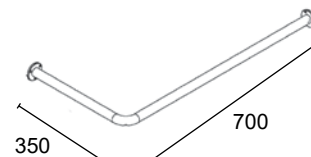

82.313.2560.71

Trägerrohr Ø 25mm
tube-vestiaires Ø 25mm