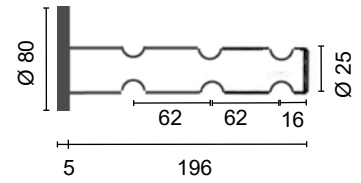

82.313.1986.71