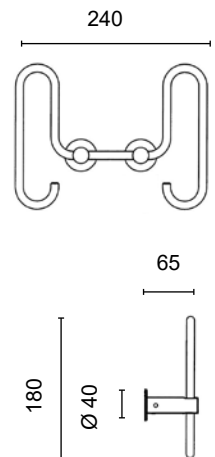

Rundprofil $\varnothing$ 10mm, Wandrosetten $\varnothing$ 40mm
Befestigung unsichtbar

profil rond $\varnothing$ 10mm, rosaces murales $\varnothing$ 40mm
fixation invisible

82.313.1658.71