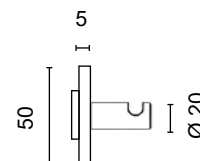

Schirmablagen Blatt 3.7.1
Nummerierung Blatt 12.1.1

porte-parapluies page 3.7.1
numérotations page 12.1.1

Länge / longueur	500	600	700	800	900	1000	1100	1200	1300	1400	1500	etc.
Haken / patères	5	6	7	8	9	10	11	12	13	14	15	

Max. Länge 4000mm

longueur max. 4000mm