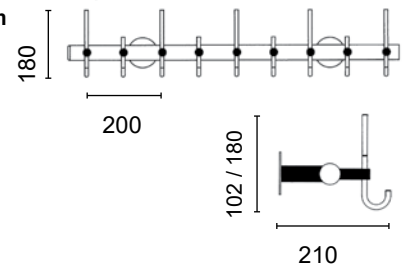

82.313.0920.71

Hut-/ Mantelhaken Ø 10mm
patères à chap. et à mant.