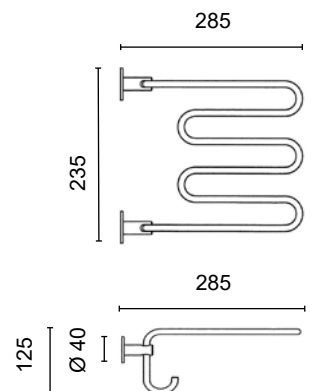

porte-parapluies page 3.7.1

Länge / longueur 500 600 700 800 900 1000 1100 1200 1300 1400 1500 etc.

Max. Länge 5000mm

longueur max. 5000mm

Wandgarderoben INOX-line
Vestiaires muraux INOX-line

Collection KELLER

 swiss made

Rundprofil \varnothing 10mm, Wandrosetten \varnothing 40mm
Befestigung unsichtbar

profil rond \varnothing 10mm, rosaces murales \varnothing 40mm
fixation invisible

82.313.1658.71

Rundprofil \varnothing 10mm, Wandrosetten \varnothing 40mm
Befestigung unsichtbar

profil rond \varnothing 10mm, rosaces murales \varnothing 40mm
fixation invisible

82.313.1659.71

Wandgarderobe INOX-line
Vestiaires mural INOX-line

Collection KELLER

 swiss made

Rundprofil Ø 25mm, Wandrosette Ø 80mm

profil rond Ø 10mm, rosace murale Ø 80mm

82.313.1986.71

Kleiderbügel Ø 10mm starr,
für Rohre bis max. Ø 42mm

*cintre Ø 10mm, rigide
pour tubes Ø 42mm max.*

82.313.1690.71

Kleiderbügel Ø 10mm starr,
für Rohre bis max. Ø 42mm