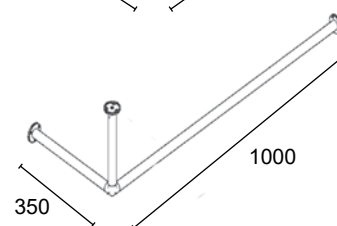

*cintre Ø 10mm, rigide
pour tubes Ø 42mm max.*

82.313.1693.71

Einbaugarderobern INOX-line
Vestiaires encastrés INOX-line

Collection KELLER

 swiss made

Trägerrohr Ø 25mm oder 38mm
 mit Wandflansch

*tube-vestiaires Ø 25mm ou 38mm
 avec embase mural*

82.313.2555.71

Trägerrohr Ø 25mm
tube-vestiaires Ø 25mm

82.313.3855.71

Trägerrohr Ø 38mm
tube-vestiaires Ø 38mm

Trägerrohr Ø 25mm oder 38mm
 mit Decken- und Wandflansch

*tube-vestiaires Ø 25mm ou 38mm
 avec embase couverture et mural*

82.313.2560.71

Trägerrohr Ø 25mm
tube-vestiaires Ø 25mm

82.313.3860.71

Trägerrohr Ø 38mm
tube-vestiaires Ø 38mm

82.313.2565.71

Trägerrohr Ø 25mm
tube-vestiaires Ø 25mm

82.313.3865.71

Trägerrohr Ø 38mm
tube-vestiaires Ø 38mm