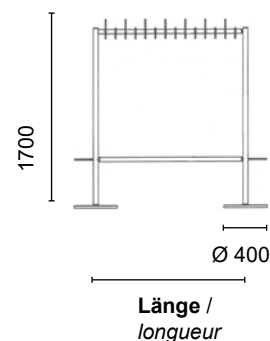

tubes et pieds Ø 50mm
tube-vestiaires Ø 40mm
vérins ou 4 roulettes (2 pcs avec blocage)
fixation pour patères Ø 40mm noir
patères à chapeaux et à manteaux Ø 10mm massif
distance entre patères à chap. et à mant. 100mm

Nummerierung Blatt 12.1.1

numérotations page 12.1.1

82.308.0230.71 ohne Schirmablage
sans porte-parapluies

82.308.0231.71 mit Schirmablage
avec porte-parapluies

Standssäulen Ø 50mm, Hakenträgerrohr Ø 40mm
Tellerfuss Ø 400mm mit Edelstahlabdeckung und Schirmmulde
Hakenhalter Ø 20mm schwarz
Hut- / Mantelhaken Ø 10mm massiv
Hakenteilung: 100mm
Schirmhalter Ø 10 x 160mm

tubes Ø 50mm, tube-vestiaires Ø 40mm
socle Ø 400mm avec habillage en acier inoxydable et bac à eau
fixation pour patères Ø 20mm noir
patères à chapeau et à manteaux Ø 10mm massif
distance entre patères à chap. et à mant. 100mm
porte-parapluie Ø 10 x 160mm

Nummerierung Blatt 12.1.1

numérotations page 12.1.1

82.308.0235.71 ohne Schirmablage
sans porte-parapluies

82.308.0236.71 mit Schirmablage
avec porte-parapluies

Länge / longueur		1000	1200	1400	1600	1800	2000
Hut-/ Mantelablagen patères à chap. et à mant.	82.308.0230.71 82.308.0231.71 82.308.0235.71 82.038.0236.71	10/8	12/10	14/10	16/14	18/16	20/18