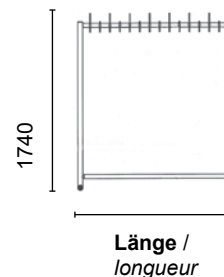

KELLER - Reihen-Garderobenständer deluxe INOX-line

KELLER - Portemanteaux deluxe INOX-line

Edelstahl strichmatt
acier inoxydable brossé

Standssäulen und Querfüsse Ø 50mm
Hakenträgerrohr Ø 40mm
Stellfüsse oder 4 Lenkrollen (2 davon feststellbar)
Hakenhalter Ø 20mm schwarz
Hut-/ Mantelhaken Ø 10mm massiv
Hakenteilung: 100mm

tubes et pieds Ø 50mm
tube-vestiaires Ø 40mm
vérins ou 4 roulettes (2 pcs avec blocage)
fixation pour patères Ø 40mm noir
patères à chapeaux et à manteaux Ø 10mm massif
distance entre patères à chap. et à mant. 100mm

Nummerierung Blatt 12.1.1

numérotations page 12.1.1

82.308.0230.71 ohne Schirmablage
sans porte-parapluies

82.308.0231.71 mit Schirmablage
avec porte-parapluies

Standssäulen Ø 50mm, Hakenträgerrohr Ø 40mm
Tellerfuss Ø 400mm mit Edelstahlabdeckung und Schirmmulde
Hakenhalter Ø 20mm schwarz
Hut- / Mantelhaken Ø 10mm massiv
Hakenteilung: 100mm
Schirmhalter Ø 10 x 160mm

tubes Ø 50mm, tube-vestiaires Ø 40mm
socle Ø 400mm avec habillage en acier inoxydable et bac à eau
fixation pour patères Ø 20mm noir
patères à chapeau et à manteaux Ø 10mm massif
distance entre patères à chap. et à mant. 100mm
porte-parapluie Ø 10 x 160mm