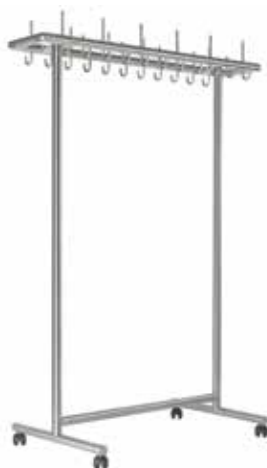

82.308.0245.71 ohne Schirmablage
sans porte-parapluies

82.308.0246.71 mit Schirmablage
avec porte-parapluies