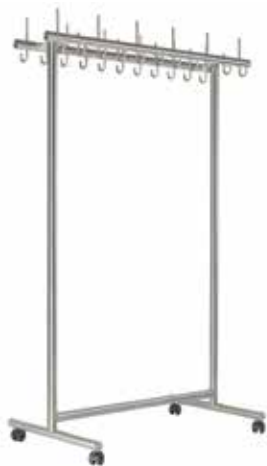

Standssäulen, Hakenträgerrohr und Querfüsse Ø 38mm
Stellfüsse oder 4 Lenkrollen (2 davon feststellbar)
Hut-/ Mantelhaken Ø 10mm massiv
Hakenteilung: 100mm
seitlich offen

tubes, tube-vestiaires et pieds Ø 38mm
vérins ou 4 roulettes (2 pces avec blocage)
fixation pour patères à chapeaux, à manteaux Ø 10mm massif
distance 100mm
ouvert à deux cotés

Nummerierung Blatt 12.1.1

numérotations page 12.1.1

82.308.0240.71 ohne Schirmablage
sans porte-parapluies

82.308.0241.71 mit Schirmablage
avec porte-parapluies