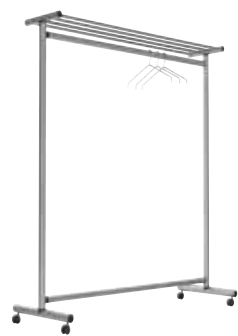

max. Länge 2000mm

longueur max. 2000mm

Reihen-Garderobenständer INOX-line

Portemanteaux INOX-line

Collection KELLER

 **swiss made**

KELLER - Reihen-Garderobenständer INOX-line
KELLER - Portemanteaux INOX-line

Edelstahl
acier inoxydable

Standsäulen und Querfüsse Ø 50mm
 Stellfüsse oder 4 Lenkrollen (2 davon feststellbar)
 Kleiderbügelstange Ø 40mm

tubes et pieds Ø 50mm
 vérins ou 4 roulettes (2 pces avec blocage)
 barre pour cintres Ø 40mm

82.313.8174.71

Standsäulen und Querfüsse Ø 50mm
 Stellfüsse oder 4 Lenkrollen (2 davon feststellbar)
 Kleiderbügelstange Ø 40mm
 Taschen- / Hutablage mit 2 Endträger
 und 4 Edelstahlrohre Ø 20mm

tubes et pieds Ø 50mm
 vérins ou 4 roulettes (2 pces avec blocage)
 barre pour cintres Ø 40mm
 porte-sacs / chapeaux avec 2 travers latérales
 et 4 tubes Ø 20mm