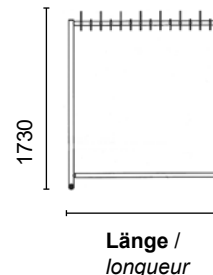

Standssäulen, Hakenträgerrohr und Querfüsse Ø 38mm
Stellfüsse oder 4 Lenkrollen (2 davon feststellbar)
Hut-/ Mantelhaken Ø 10mm massiv
Hakenteilung: 100mm
umlaufendes Hakenträgerprofil

tubes, tube-vestiaires et pieds Ø 38mm
vérins ou 4 roulettes (2 pces avec blocage)
fixation pour patères à chapeaux, à manteaux Ø 10mm massif
distance 100mm
profil-vestiaires circulé

Nummerierung Blatt 12.1.1

numérotations page 12.1.1