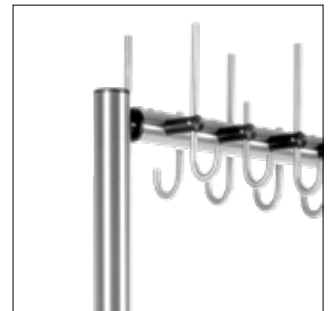

Reihen-Garderobenständer INOX-line

Portemanteaux INOX-line

Collection KELLER

 swiss made

Reihen-Garderobenständer deluxe INOX-line

Portemanteaux deluxe INOX-line

Collection KELLER

 **swiss made**

KELLER - Reihen-Garderobenständer deluxe INOX-line

KELLER - Portemanteaux deluxe INOX-line

Edelstahl strichmatt
acier inoxydable brossé

Standssäulen und Querfüsse Ø 50mm
Hakenträgerrohr Ø 40mm
Stellfüsse oder 4 Lenkrollen (2 davon feststellbar)
Hakenhalter Ø 20mm schwarz
Hut-/ Mantelhaken Ø 10mm massiv
Hakenteilung: 100mm

tubes et pieds Ø 50mm
tube-vestiaires Ø 40mm
vérins ou 4 roulettes (2 pcs avec blocage)
fixation pour patères Ø 40mm noir
patères à chapeaux et à manteaux Ø 10mm massif
distance entre patères à chap. et à mant. 100mm

max. Länge 2000mm

longueur max. 2000mm

Reihen-Garderobenständer light INOX-line *Portemanteaux light INOX-line*

Collection KELLER

 **swiss made**

Standssäulen, Hakenträgerrohr und Querfüsse Ø 38mm
 Stellfüsse oder 4 Lenkrollen (2 davon feststellbar)
 Hut-/ Mantelhaken Ø 10mm massiv
 Hakenteilung: 100mm
 seitlich offen