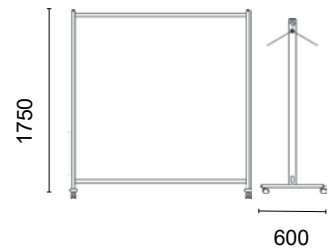

Standsäulen und Querfüsse Ø 50mm
Stellfüsse oder 4 Lenkrollen (2 davon feststellbar)
Kleiderbügelstange Ø 40mm
Taschen- / Hutablage mit 2 Endträger
und 4 Edelstahlrohre Ø 20mm

tubes et pieds Ø 50mm
vérins ou 4 roulettes (2 pces avec blocage)
barre pour cintres Ø 40mm
porte-sacs / chapeaux avec 2 travers latérales
et 4 tubes Ø 20mm