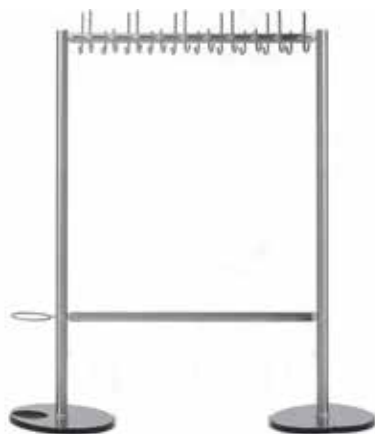

Standssäulen Ø 50mm, Hakenträgerrohr Ø 40mm
Tellerfuss Ø 400mm mit Edelstahlabdeckung und Schirmmulde
Hakenhalter Ø 20mm schwarz
Hut- / Mantelhaken Ø 10mm massiv
Hakenteilung: 100mm
Schirmhalter Ø 10 x 160mm

tubes Ø 50mm, tube-vestiaires Ø 40mm
socle Ø 400mm avec habillage en acier inoxydable et bac à eau
fixation pour patères Ø 20mm noir
patères à chapeau et à manteaux Ø 10mm massif
distance entre patères à chap. et à mant. 100mm
porte-parapluie Ø 10 x 160mm

Nummerierung Blatt 12.1.1

numérotations page 12.1.1

82.308.0235.71 ohne Schirmablage
sans porte-parapluies

82.308.0236.71 mit Schirmablage
avec porte-parapluies