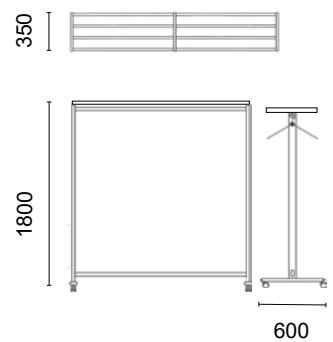

KELLER - Reihen-Garderobenständer INOX-line
KELLER - Portemanteaux INOX-line

Edelstahl
acier inoxydable

Standsäulen und Querfüsse Ø 50mm
Stellfüsse oder 4 Lenkrollen (2 davon feststellbar)
Kleiderbügelstange Ø 40mm

tubes et pieds Ø 50mm
vérins ou 4 roulettes (2 pces avec blocage)
barre pour cintres Ø 40mm

82.313.8174.71

Standsäulen und Querfüsse Ø 50mm
Stellfüsse oder 4 Lenkrollen (2 davon feststellbar)
Kleiderbügelstange Ø 40mm
Taschen- / Hutablage mit 2 Endträger
und 4 Edelstahlrohre Ø 20mm

tubes et pieds Ø 50mm
vérins ou 4 roulettes (2 pces avec blocage)
barre pour cintres Ø 40mm
porte-sacs / chapeaux avec 2 travers latérales
et 4 tubes Ø 20mm

82.313.8175.71

Kleiderbügel Ø 10mm, starr
für Rohre bis max. Ø 42mm

cintre Ø 10mm, raide
pour tubes Ø 42mm

82.313.1690.71

Kleiderbügel Ø 10mm, starr
für Rohre bis max. Ø 42mm

cintre Ø 10mm, raide
pour tubes Ø 42mm

82.313.1693.71

Max. Länge 2000mm / Zwischenmasse auf Anfrage

longueur max. 2000mm / autres dimensions sur demande