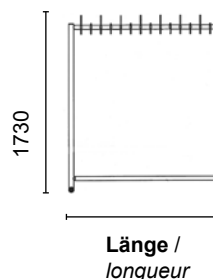

tubes, tube-vestiaires et pieds Ø 38mm
 vérins ou 4 roulettes (2 pces avec blocage)
 fixation pour patères à chapeaux, à manteaux Ø 10mm massif
 distance 100mm
 profil-vestiaires circulé

Nummerierung Blatt 12.1.1

numérotations page 12.1.1

82.308.0245.71 ohne Schirmablage
 sans porte-parapluies

82.308.0246.71 mit Schirmablage
 avec porte-parapluies

Länge / longueur		900	1100	1300	1500	1700	1900
Hut-/ Mantelablagen patères à chap. et mant.	82.308.0240.71	10/8	12/10	14/10	16/14	18/16	20/18
	82.308.0241.71						
Länge / longueur		1000	1200	1400	1600	1800	2000
Hut-/ Mantelablagen patères à chap. et mant.	82.308.0245.71	10/8	12/10	14/10	16/14	18/16	20/18
	82.308.0246.71						