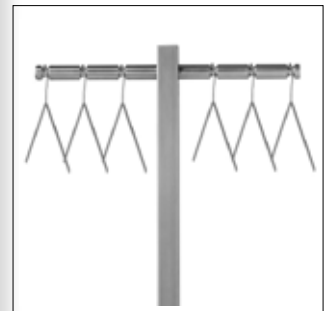

Garderoben-/ Schirmständer INOX-line Portemanteaux / porte-parapluies INOX-line

Collection KELLER

 swiss made

KELLER - Garderoben-/ Schirmständer INOX-line
KELLER - Portemanteaux / porte parapluies INOX-line

Edelstahl strichmatt
acier inoxydable brossé

Viereck-Standsäule kantig 35 x 35mm,
Bodenplatte 400 x 400 x 10mm Stahl alusilber lackiert
Kleiderbügelstangen Ø 25 x 380mm Edelstahl mit 6 Rillen
Schirmhalter und Schale Stahl alusilber lackiert

tube carré à arêter 35 x 35mm,
socle 400 x 400 x 10mm acier laqué d'argent
portes cintres Ø 25 x 380mm acier inoxydable avec 6 rainures
profil porte-parapluies et bac en acier laqué d'argent

82.313.6830.71

tube ronde Ø 10mm,
plaque noir avec couvercle et
balance en acier

71.313.1280.71 Ø 265/280 x 450mm