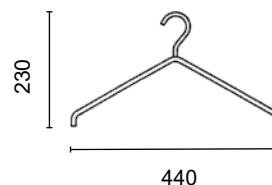

tube Ø 34mm
socle Ø 400mm en acier avec revêtement en acier inoxydable
et glissière
2 patères Ø 20 x 310mm avec chaque 2 rainures
1 patère Ø 20 x 140mm avec 2 rainures
profil porte-parapluies Ø 150mm en acier inoxydable et bac

82.313.1350.71

ohne Schirmablage
sans porte-parapluies

82.313.1351.71

mit Schirmablage
avec porte-parapluies

Kleiderbügel Ø 10mm starr,
für Rohre bis max. Ø 42mm

cintré Ø 10mm, rigide
pour tubes Ø 42mm max.

82.313.1690.71

Kleiderbügel Ø 10mm starr,
für Rohre bis max. Ø 42mm

cintré Ø 10mm, rigide
pour tubes Ø 42mm max.

82.313.1693.71

Schirmständer, Korn 180

porte-parapluies, grain 180

Rundprofil Ø 10mm,
Bodenplatte schwarz mit Edelstahl-
abdeckung und Bodenausgleich

tube ronde Ø 10mm,
plaque noir avec couvercle et
balance en acier

71.313.1280.71 Ø 265/280 x 450mm