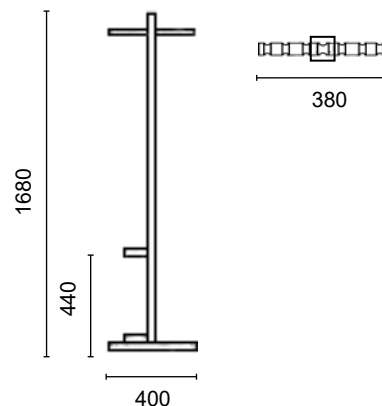

KELLER - Garderoben-/ Schirmständer INOX-line
KELLER - Portemanteaux / porte parapluies INOX-line

Edelstahl strichmatt
acier inoxydable brossé

Viereck-Standsäule kantig 35 x 35mm,
Bodenplatte 400 x 400 x 10mm Stahl alusilber lackiert
Kleiderbügelstangen Ø 25 x 380mm Edelstahl mit 6 Rillen
Schirmhalter und Schale Stahl alusilber lackiert

tube carré à arêter 35 x 35mm,
socle 400 x 400 x 10mm acier laqué d'argent
portes cintres Ø 25 x 380mm acier inoxydable avec 6 rainures
profil porte-parapluies et bac en acier laqué d'argent

82.313.6830.71

ohne Schirmablage
sans porte-parapluies

82.313.6831.71

mit Schirmablage
avec porte-parapluies