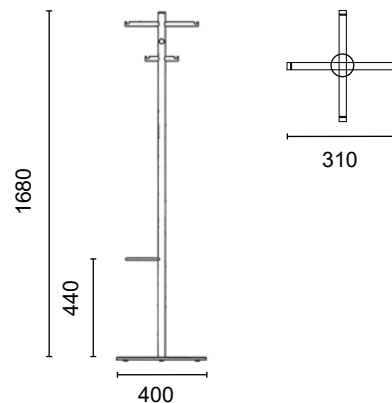

tube carré à arêter 35 x 35mm,
socle 400 x 400 x 10mm acier laqué d'argent
portes cintres Ø 25 x 380mm acier inoxydable avec 6 rainures
profil porte-parapluies et bac en acier laqué d'argent

82.313.6830.71

tube Ø 34mm
socle Ø 400mm en acier avec revêtement en acier inoxydable
et glissière
2 patères Ø 20 x 310mm avec chaque 2 rainures
1 patère Ø 20 x 140mm avec 2 rainures
profil porte-parapluies Ø 150mm en acier inoxydable et bac

82.313.1350.71

ohne Schirmablage
sans porte-parapluies

82.313.1351.71

mit Schirmablage
avec porte-parapluies

Kleiderbügel Ø 10mm starr,
für Rohre bis max. Ø 42mm

cintré Ø 10mm, rigide
pour tubes Ø 42mm max.

tube ronde Ø 10mm,
plaque noir avec couvercle et
balance en acier

71.313.1280.71 Ø 265/280 x 450mm