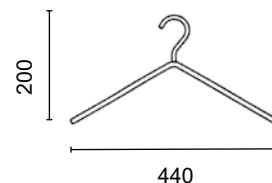

82.313.1690.71