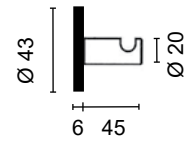

82.313.1661.71

Garderobenhaken Ø10mm
Rundprofil massiv, Hakenhalter schwarz
Befestigungsplatte mit Rosette Ø 55mm
unsichtbare Befestigung

patères Ø 10mm
profil rond massif, patères noire
plaque de fixation avec rosage Ø 55mm
fixation invisible

82.313.1660.71

Garderobenhaken Ø 20mm, mit Kerbe
Magnetrossette mit Haftkraft 77N

patères Ø 20mm, avec rainure
rosace magnétique 77N

82.313.5946.71

Garderobenhaken Ø 20mm, mit Kerbe
Magnetrossette mit Haftkraft 180N