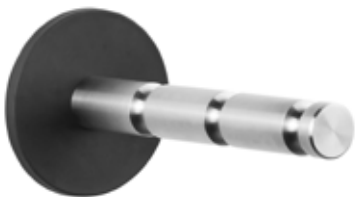

Magnet-/ Garderobenhaken INOX-line

Patères / patères magnétiques INOX-line

Collection KELLER

 **swiss made**

Garderobenhaken Ø 20mm, mit Kerbe
unsichtbare Befestigung

patères Ø 20mm, avec rainure
fixation invisible

82.313.1661.71

Garderobenhaken Ø10mm
Rundprofil massiv, Hakenhalter schwarz
Befestigungsplatte mit Rosette Ø 55mm
unsichtbare Befestigung

patères Ø 10mm
profil rond massif, patères noire
plaque de fixation avec rosage Ø 55mm
fixation invisible

patères Ø 20mm, avec rainure
rosace magnétique 180N

82.313.5966.71

Garderobenhaken Ø 25mm, mit 3 Kerben
Magnetrossette mit Haftkraft 420N

patères Ø 25mm, avec 3 rainures
rosace magnétique 420N

82.313.5986.71

Kleiderbügel Ø 10mm starr,
für Rohre bis max. Ø 42mm

cintré Ø 10mm, rigide
pour tubes Ø 42mm max.

82.313.1690.71

Kleiderbügel Ø 10mm starr,
für Rohre bis max. Ø 42mm

cintré Ø 10mm, rigide
pour tubes Ø 42mm max.