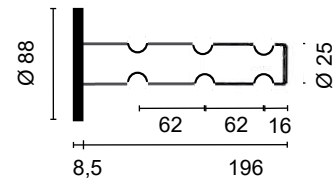

82.313.1660.71

Garderobenhaken Ø 20mm, mit Kerbe
Magnetrossette mit Haftkraft 77N

patères Ø 20mm, avec rainure
rosace magnétique 77N

82.313.5946.71

Garderobenhaken Ø 20mm, mit Kerbe
Magnetrossette mit Haftkraft 180N

patères Ø 20mm, avec rainure
rosace magnétique 180N

82.313.5966.71

Garderobenhaken Ø 25mm, mit 3 Kerben
Magnetrossette mit Haftkraft 420N

patères Ø 25mm, avec 3 rainures
rosace magnétique 420N

82.313.5986.71