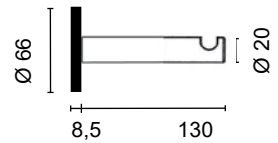

Garderobenhaken Ø 20mm, mit Kerbe
Magnetrossette mit Haftkraft 180N

patères Ø 20mm, avec rainure
rosace magnétique 180N

82.313.5966.71