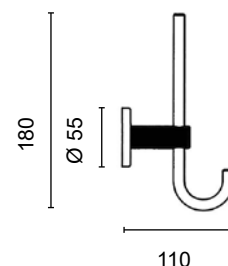

82.313.0655.71

Garderobenhaken Ø 10mm
Rundprofil massiv, Hakenhalter schwarz
Befestigungsplatte mit Rosette Ø 55mm
unsichtbare Befestigung

patères Ø 10mm
profil rond massif, patères noir
plaque de fixation avec rosage Ø 55mm,
fixation invisible

82.313.1661.71

Garderobenhaken Ø10mm
Rundprofil massiv, Hakenhalter schwarz
Befestigungsplatte mit Rosette Ø 55mm
unsichtbare Befestigung

patères Ø 10mm
profil rond massif, patères noire
plaque de fixation avec rosage Ø 55mm
fixation invisible

82.313.1660.71

Garderobenhaken Ø 20mm, mit Kerbe
Magnetrossette mit Haftkraft 77N

patères Ø 20mm, avec rainure
rosace magnétique 77N

82.313.5946.71

Garderobenhaken Ø 20mm, mit Kerbe
Magnetrossette mit Haftkraft 180N

patères Ø 20mm, avec rainure
rosace magnétique 180N

82.313.5966.71

Garderobenhaken Ø 25mm, mit 3 Kerben
Magnetrossette mit Haftkraft 420N

patères Ø 25mm, avec 3 rainures
rosace magnétique 420N

82.313.5986.71