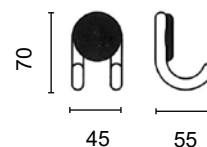

82.313.1945.71

Garderobenhaken 2-fach, Ø 20mm, mit Kerbe
Grundplatte 32 x 100mm
unsichtbare Befestigung

patères double, Ø 20mm, avec rainure
plaque 32 x 100mm
fixation invisible

82.313.1955.71

Garderobenhaken Ø 10mm
Rundprofil massiv,
Befestigungsplatte schwarz, Ø 45mm

patères Ø 10mm
profil rond massif
plaque de fixation noire, Ø 45mm

82.313.0656.71

Garderobenhaken Ø10mm
Rundprofil massiv
Befestigungsplatte schwarz, Ø 45mm

patères Ø 10mm
profil rond massif
plaque de fixation noire, Ø 45mm