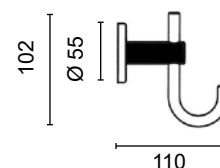

patères Ø 10mm
profil rond massif
plaque de fixation noire, Ø 45mm

82.313.0656.71

Garderobenhaken Ø10mm
Rundprofil massiv
Befestigungsplatte schwarz, Ø 45mm

patères Ø 10mm
profil rond massif
plaque de fixation noire, Ø 45mm

82.313.0655.71

Garderobenhaken Ø 10mm
Rundprofil massiv, Hakenhalter schwarz
Befestigungsplatte mit Rosette Ø 55mm
unsichtbare Befestigung

patères Ø 10mm
profil rond massif, patères noir
plaque de fixation avec rosage Ø 55mm,
fixation invisible

82.313.1661.71

Garderobenhaken Ø10mm
Rundprofil massiv, Hakenhalter schwarz
Befestigungsplatte mit Rosette Ø 55mm
unsichtbare Befestigung

patères Ø 10mm
profil rond massif, patères noire
plaque de fixation avec rosage Ø 55mm
fixation invisible