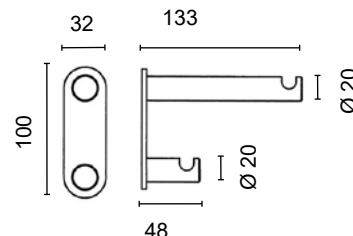

82.313.1945.71

Garderobenhaken 2-fach, Ø 20mm, mit Kerbe
Grundplatte 32 x 100mm
unsichtbare Befestigung

patères double, Ø 20mm, avec rainure
plaque 32 x 100mm
fixation invisible

82.313.1955.71

Garderobenhaken Ø 10mm
Rundprofil massiv,
Befestigungsplatte schwarz, Ø 45mm

patères Ø 10mm
profil rond massif
plaque de fixation noire, Ø 45mm

82.313.0656.71

Garderobenhaken Ø10mm
Rundprofil massiv
Befestigungsplatte schwarz, Ø 45mm

patères Ø 10mm
profil rond massif
plaque de fixation noire, Ø 45mm

82.313.0655.71

Garderobenhaken Ø 10mm
Rundprofil massiv, Hakenhalter schwarz
Befestigungsplatte mit Rosette Ø 55mm
unsichtbare Befestigung

patères Ø 10mm
profil rond massif, patères noir
plaque de fixation avec rosage Ø 55mm,
fixation invisible

82.313.1660.71

Garderobenhaken Ø 20mm, mit Kerbe
Magnetrossette mit Haftkraft 77N

patères Ø 20mm, avec rainure
rosace magnétique 77N

82.313.5946.71

Garderobenhaken Ø 20mm, mit Kerbe
Magnetrossette mit Haftkraft 180N