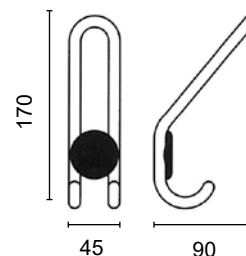

82.313.1945.71

Garderobenhaken 2-fach, Ø 20mm, mit Kerbe
Grundplatte 32 x 100mm
unsichtbare Befestigung

patères double, Ø 20mm, avec rainure
plaque 32 x 100mm
fixation invisible

82.313.1955.71

Garderobenhaken Ø 10mm
Rundprofil massiv,
Befestigungsplatte schwarz, Ø 45mm

patères Ø 10mm
profil rond massif
plaque de fixation noire, Ø 45mm

82.313.0656.71

Garderobenhaken Ø10mm
Rundprofil massiv
Befestigungsplatte schwarz, Ø 45mm

patères Ø 10mm
profil rond massif
plaque de fixation noire, Ø 45mm

82.313.0655.71

Garderobenhaken Ø 10mm
Rundprofil massiv, Hakenhalter schwarz
Befestigungsplatte mit Rosette Ø 55mm
unsichtbare Befestigung

patères Ø 10mm
profil rond massif, patères noir
plaque de fixation avec rosage Ø 55mm,
fixation invisible

82.313.1661.71

Garderobenhaken Ø10mm
Rundprofil massiv, Hakenhalter schwarz
Befestigungsplatte mit Rosette Ø 55mm
unsichtbare Befestigung

patères Ø 10mm
profil rond massif, patères noire
plaque de fixation avec rosage Ø 55mm
fixation invisible