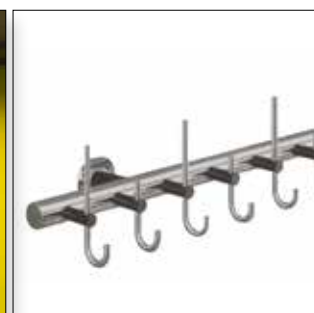

Garderoben INOX-line

Vestiaires INOX-line

Collection KELLER

 swiss made

INOX-line, das Garderobenprogramm aus Edelstahl strichmatt . Die Profile sind aus Rundrohr oder Flachprofil, die Haken aus Rundprofil oder aus Profilmaterial.

INOX-line, la gamme de portemanteaux en acier inoxydable brossé . Les profils sont en tube ronde ou en profil plat, les patères en profil rond ou en matière de profil.

Wandgarderobe light
Vestiaire mural light