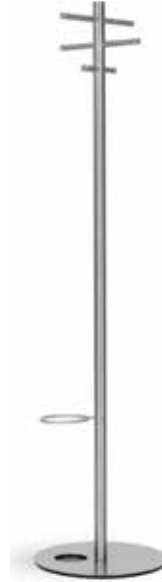

Garderoben INOX-line

Vestiaires INOX-line

Collection KELLER

 swiss made

INOX-line, das Garderobenprogramm aus Edelstahl strichmatt . Die Profile sind aus Rundrohr oder Flachprofil, die Haken aus Rundprofil oder aus Profilmaterial.

INOX-line, la gamme de portemanteaux en acier inoxydable brossé . Les profils sont en tube ronde ou en profil plat, les patères en profil rond ou en matière de profil.

Wandgarderobe light
Vestiaire mural light

Wandgarderobe
Vestiaire mural

Wandgarderobe
Vestiaire mural

Reihen-Garderobenständer
Portemanteaux

Garderobenständer
Portemanteaux

Garderobenhaken
Patères

Wandgarderobe
Vestiaire mural

Wandschirmablage
Porte-parapluies mural