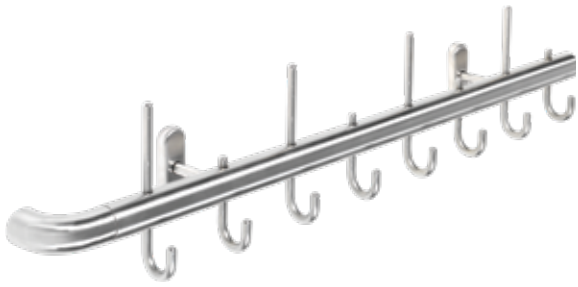

# Garderoben ALU-line

 **swiss made**

Reihen-Garderobenständer ALU-line

Das Garderobenprogramm in Aluminium natur eloxiert aus eckigem oder rundem Profil mit Stifthaken.

Die Einsatzgebiete unserer Garderoben ALU-line finden Sie vor allem an Orten, welche qualitativ und sicherheitsmässig höchste Ansprüche verlangen. Unser Sortiment erstreckt sich vom Einzel-Garderobenhaken bis hin zur Garderobenanlage... Passend dazu liefern wir auch die entsprechenden Abfallbehälter INOX-line für den Innen- und Aussenbereich.

# Garderoberen INOX-line

 **swiss made**

Reihen-Garderoberenstände INOX-line, Bildungszentrum Pflege, Bern

Die edle Garderobenvielfalt in Edelstahl strichmatt. Die Profile sind aus Rundrohr oder Flachprofil, die Haken aus Rundprofil. Unsere auf Mass gefertigten Garderobenanlagen sind zeitlose und doch moderne Klassiker, die sich nur von der schönsten Seite präsentieren. Ergänzend zu unserem Sortiment bieten wir Ihnen auch die passenden Garderobenbügel in Edelstahl sowie die Abfallbehälter INOX-line für den Innen- und Aussenbereich an.

Wandgarderobe INOX-line

Wandgarderobe INOX-line

Einzel-Garderobenständer INOX-line  
mit Kleiderbügel INOX-line

Einzel-  
Garderobenständer INOX-line

Wand-Schirmablage INOX-line

Magnet-Garderobenhaken INOX-line  
Kleiderbügel INOX-line