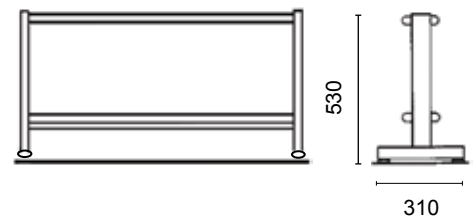

profil porte-parapluies 125 x 32mm, trous Ø 80mm  
distance 100mm  
profil-bac à eau 125 x 32mm, avec insert en caoutchouc  
embouts noirs, consoles murales en acier laqué gris

80.313.8301.11

### Reihen-Schirmablage

porte-parapluies

Hochoval-Standsäulen 68 x 28mm  
Stellfüsse oder 4 Lenkrollen (2 davon feststellbar)  
Schirmhalteprofil 125 x 32mm mit Ausstanzungen Ø 80mm  
Schirmbeckenprofil 125 x 32mm mit Gummi-Riefenmatte  
Endkappen schwarz

tube ovale 68 x 28mm  
vérins ou 4 roulettes (2 pces avec blocage)  
profil portes-parapluies 125 x 32mm avec trous Ø 80mm  
profil-bac 125 x 32mm avec insert en caoutchouc  
embouts noirs

80.313.8300.11

Max. Länge 2560mm

longueur max. 2560mm