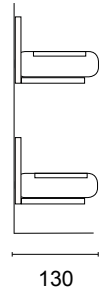

### Wandschirmablage

porte-parapluies mural

Schirmhalteprofil 125 x 32mm, Ausstanzungen Ø 80mm  
Abstand 100mm  
Schirmbeckenprofil 125 x 32mm mit Gummi-Riefenmatte  
Endkappen schwarz, Wandkonsolen Stahl grau lackiert

profil porte-parapluies 125 x 32mm, trous Ø 80mm  
distance 100mm  
profil-bac à eau 125 x 32mm, avec insert en caoutchouc  
embouts noirs, consoles murales en acier laqué gris

80.313.8301.11

tube ovale 68 x 28mm  
vérins ou 4 roulettes (2 pces avec blocage)  
profil portes-parapluies 125 x 32mm avec trous Ø 80mm  
profil-bac 125 x 32mm avec insert en caoutchouc  
embouts noirs

80.313.8300.11

Max. Länge 2560mm

longueur max. 2560mm