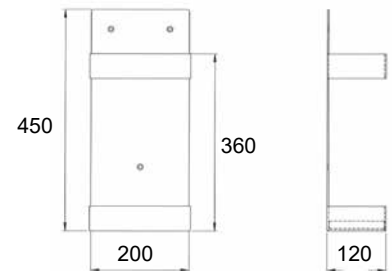

Wandschirmablage, Stahl silberfarbig lackiert

porte-parapluies mural, acier laqué argent

Schirmablage 200 x 360/450 x 120mm,
für ca. 6 Regenschirme, mit herausnehmbarem
Kunststoffschale schwarz

*fixation pour porte-parapluies 200 x 360/450 x 120mm,
pour ca. 6 parapluies, bac en plastique noir amovible*

81.313.1800.51

Wandschirmablage

porte-parapluies mural

Schirmhalteprofil 105 x 30mm, mit Ausstanzungen □75/75mm
Abstand 100mm

*profil porte-parapluies 105 x 30mm, avec trous □75/75mm
distance 100mm*

Schirmbeckenprofil 105 x 30mm mit Gummi-Riefenmatte
Endkappen schwarz, Wandkonsolen Alu

*profil-bac à eau 105 x 30mm, avec insert en caoutchouc
embouts noirs, consoles murales en alu*