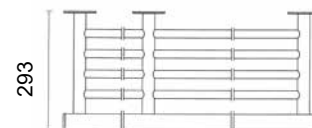

*profil-vestiaires rectangulaire à arête 68 x 25mm*  
*patères à chapeaux tube rond Ø 20mm*  
*cintre en acier inoxydable et antivol*  
*distance entre cintres 125mm*

81.313.1970.11

125

Länge / longueur	505	630	755	880	1005	1130	1255	1380	1505	1630	1755	etc.
Kleiderbügel / cintres	4	5	6	7	8	9	10	11	12	13	14	
Max. Länge 5000mm	longueur max. 5000mm											

Trägerprofil Ø 35mm, 4 Auflagerohre Ø 20mm  
 Wandkonsolen Ø 30mm, Wandrosetten Ø 80mm

*profil-vestiaires Ø 35mm, 4 tube Ø 20mm*  
*consols muraux Ø 30mm, rosaces murales Ø 80mm*

80.313.1900.11

**Wandgarderobe mit Hutablage**  
*vestiaire mural avec porte*  
*chapeaux*