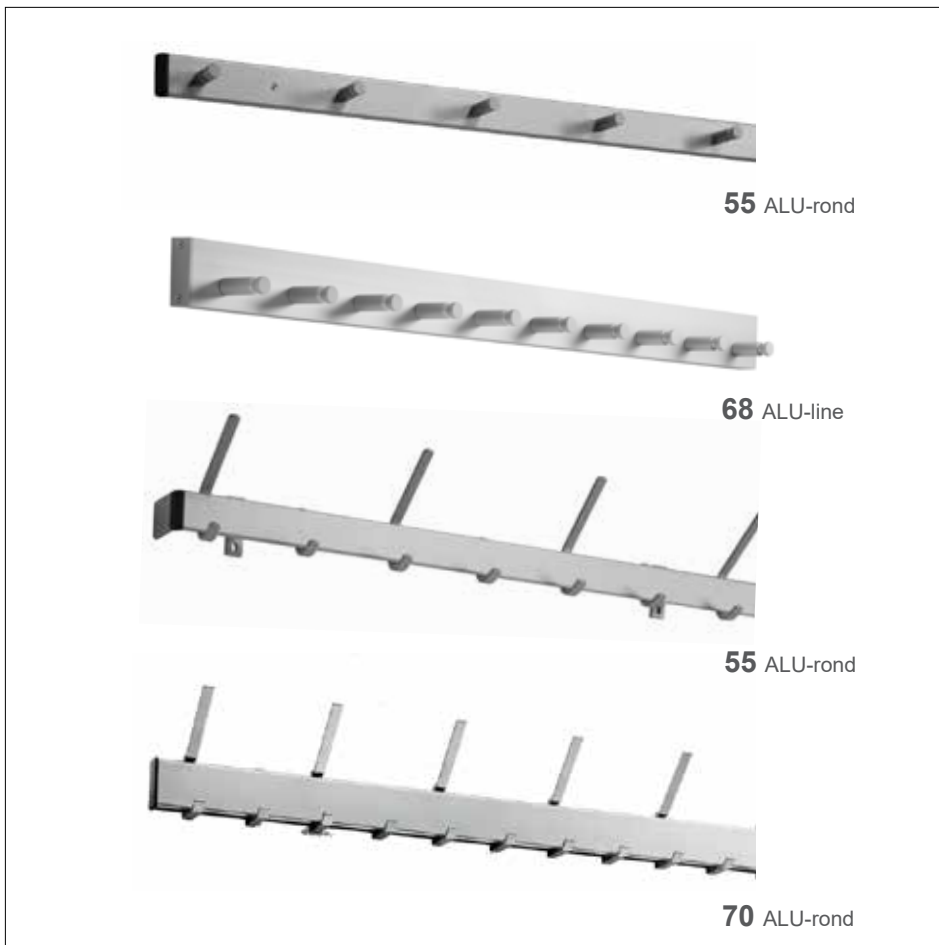

# Wandgarderoben ALU-line *Vestiaires muraux ALU-line*

 **swiss made**

**Wandgarderoben 55**

*vestiaires muraux 55*

**Hakenträgerprofil und Endkappe 55mm Kunststoff schwarz**  
**Mantelhaken Ø 18x50mm massiv mit Rille**  
**inkl. Wanddistanzhalter**  
**Hakenteilung: 150mm oder nach Angaben**