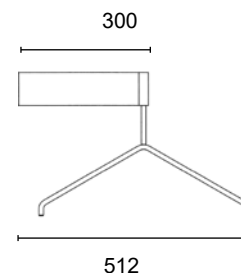

Länge / longueur	505	630	755	880	1005	1130	1255	1380	1505	1630	1755	etc.
Kleiderbügel / cintres	4	5	6	7	8	9	10	11	12	13	14	
Max. Länge 5000mm	longueur max. 5000mm											

Trägerprofil Ø 35mm, 4 Auflagerohre Ø 20mm
Wandkonsolen Ø 30mm, Wandrosetten Ø 80mm

profil-vestiaires Ø 35mm, 4 tube Ø 20mm
consols muraux Ø 30mm, rosaces murales Ø 80mm