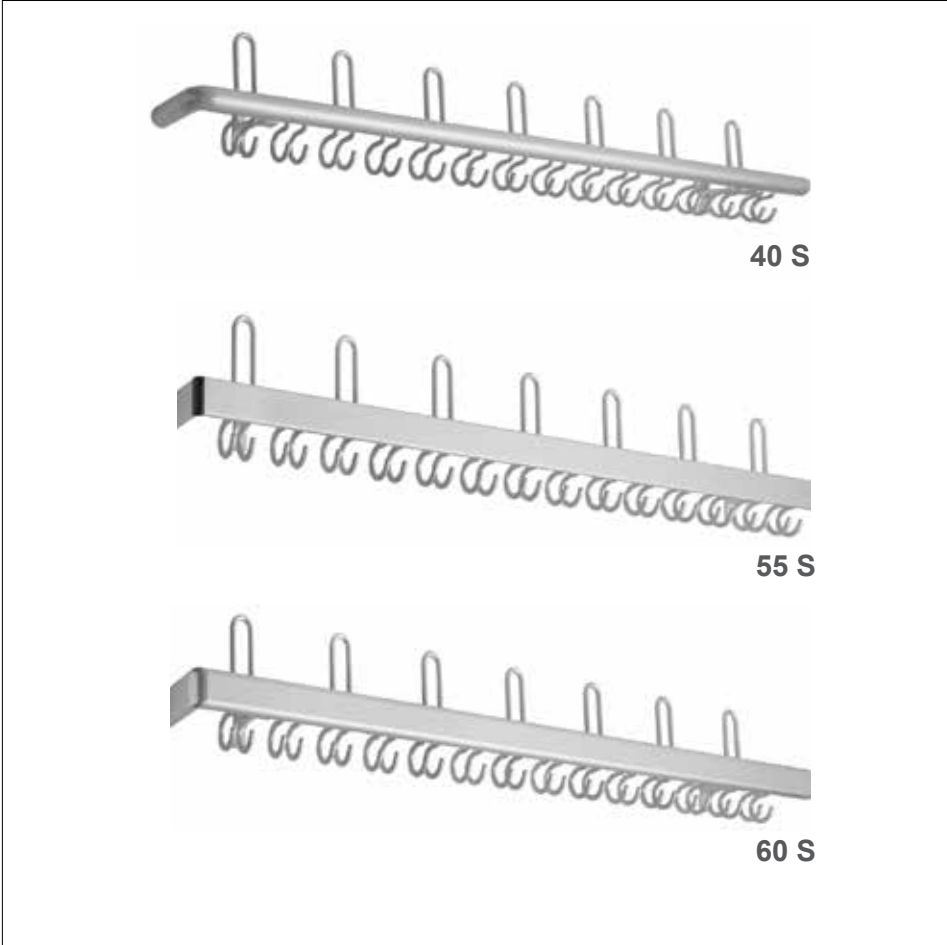

Sicherheits-Wandgarderoben ALU-line
vestiaires de sécurités muraux ALU-line

swiss made