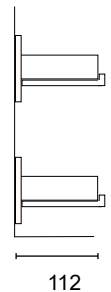

Länge / longueur		700	800	900	1000	1100	1200	1300	1400	1500	1600	etc.
Ablagen / rayons	81.313.8311.11	7	8	9	10	11	12	13	14	15	16	

Max. Länge 6000mm

longueur max. 6000mm

Wandschirmablage

porte-parapluies mural

Schirmhalteprofil 125 x 32mm, Ausstanzungen Ø 80mm
Abstand 100mm

*profil porte-parapluies 125 x 32mm, trous Ø 80mm
distance 100mm*

Schirmbeckenprofil 125 x 32mm mit Gummi-Riefenmatte
Endkappen schwarz, Wandkonsolen Stahl grau lackiert

*profil-bac à eau 125 x 32mm, avec insert en caoutchouc
embouts noirs, consoles murales en acier laqué gris*