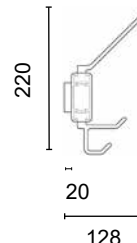

*profil-vestiaires et raccords 55mm*  
*raccord d'angle en matière plastique noir*  
*patères à manteaux / à chapeaux avec consoles*  
*distance entre patères à chapeaux 300mm, patères à*  
*manteaux 150mm ou selon données*

*profil-vestiaires rectangulaire arrondi 70 x 28mm*  
*embout plat, en couleur laqué argent*  
*patères à chapeaux et à manteaux, avec entretoise mural*  
*distance entre patères à chapeaux 300mm, patères à*  
*manteaux 150mm ou selon données*

**80.313.8485.11**

**Hut- und Mantelhaken**  
*patères à chap. et mant.*

**80.313.8486.11**

**Profil-Huthaken und**  
**Zweifach-Mantelhaken**  
*patères à chapeaux*  
*patères doubles à manteaux*

**Schirmablagen Blatt 2.7.1**  
**Nummerierung Blatt 12.1.1**