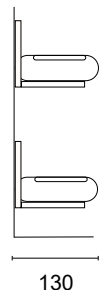

*profil porte-parapluies 105 x 30mm, avec trous □75/75mm  
 distance 100mm*

Schirmbeckenprofil 105 x 30mm mit Gummi-Riefenmatte  
 Endkappen schwarz, Wandkonsolen Alu

*profil-bac à eau 105 x 30mm, avec insert en caoutchouc  
 embouts noirs, consoles murales en alu*

**81.313.8311.11**

Länge / longueur		700	800	900	1000	1100	1200	1300	1400	1500	1600	etc.
Ablagen / rayons	<b>81.313.8311.11</b>	7	8	9	10	11	12	13	14	15	16	

**Max. Länge 6000mm**

*longueur max. 6000mm*

**Wandschirmablage**

*porte-parapluies mural*

Schirmhalteprofil 125 x 32mm, Ausstanzungen Ø 80mm  
 Abstand 100mm

*profil porte-parapluies 125 x 32mm, trous Ø 80mm  
 distance 100mm*

Schirmbeckenprofil 125 x 32mm mit Gummi-Riefenmatte  
 Endkappen schwarz, Wandkonsolen Stahl grau lackiert

*profil-bac à eau 125 x 32mm, avec insert en caoutchouc  
 embouts noirs, consoles murales en acier laqué gris*

**80.313.8301.11**

Länge / longueur		700	800	900	1000	1100	1200	1300	1400	1500	1600	etc.
Ablagen / rayons	<b>80.313.8301.11</b>	7	8	9	10	11	12	13	14	15	16	