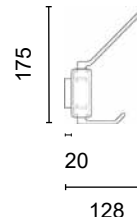

80.313.8486.11

Profil-Huthaken und
Zweifach-Mantelhaken
patères à chapeaux
patères doubles à manteaux