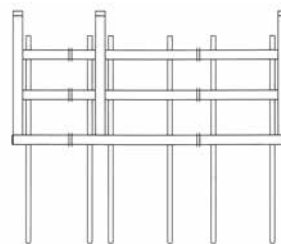

81.313.1970.11

125