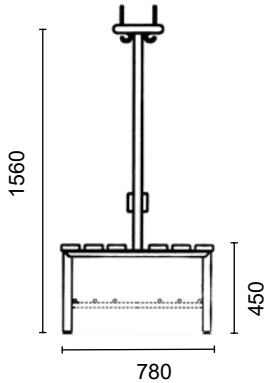

80.313.8516.11
80.313.8517.11

mit Haken ① ② ③ ④
ohne Schuhrost
mit Schuhrost

double avec patères ① ② ③ ④
sans porte-chaussures
avec porte-chaussures