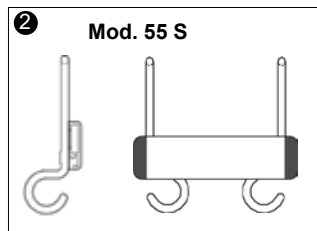

* ca. Mitte Hakenträger
* approx. au milieu de la patère

Lieferung erfolgt teilmontiert
livraison partiellement montée

mögliche Haken-Varianten:
variantes pour patères:

A) **Retoure abgerundet**
raccord arrondi

B) **Endkappe flach**
embout plat

C) **Endabschluss halbkugelförmig**
finition arrondi

A) **Retoure abgerundet**
raccord arrondi

A) **Retoure abgerundet**
raccord arrondi

A) **Retoure abgerundet**
raccord arrondi