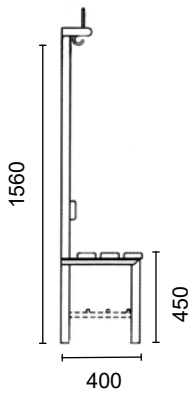

*(terrain - mur)
sans porte-chaussures
avec porte-chaussures*

80.313.8524.11
80.313.8525.11

ohne Schuhrost
mit Schuhrost

*sans porte-chaussures
avec porte-chaussures*

80.313.8540.11
80.313.8541.11

mit Rückenlehne
ohne Schuhrost
mit Schuhrost

*avec dossier
sans porte-chaussures
avec porte-chaussures*

80.313.8546.11
80.313.8547.11

mit Rückenlehne
ohne Schuhrost
mit Schuhrost

*double avec dossier
sans porte-chaussures
avec porte-chaussures*

KELLER - Umkleidegarderoben ALU-line

KELLER - Vestiaires ALU-line

80.313.8520.11
80.313.8521.11

mit Haken ① ② ③ ④
ohne Schuhrost
mit Schuhrost

avec patères ① ② ③ ④
sans porte-chaussures
avec porte-chaussures

80.313.8516.11
80.313.8517.11

mit Haken ① ② ③ ④
ohne Schuhrost
mit Schuhrost