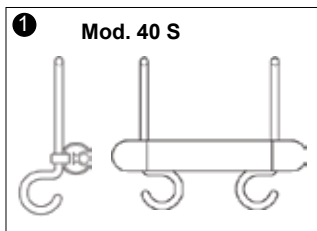

double avec patères ① ② ③ ④
sans porte-chaussures
avec porte-chaussures

80.313.8518.11
80.313.8519.11

mit Haken ① ② ③ ④
ohne Schuhrost
mit Schuhrost

double avec patères ① ② ③ ④
sans porte-chaussures
avec porte-chaussures

* ca. Mitte Hakenträger
* approx. au milieu de la patère

Lieferung erfolgt teilmontiert
livraison partiellement montée

mögliche Haken-Varianten:
variantes pour patères:

A) **Retoure abgerundet**
raccord arrondi

B) **Endkappe flach**
embout plat

C) **Endabschluss halbkugelförmig**
finition arrondi

A) **Retoure abgerundet**
raccord arrondi

A) **Retoure abgerundet**
raccord arrondi

A) **Retoure abgerundet**
raccord arrondi