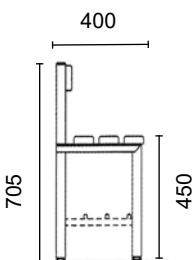

En simple ou double face, en tube d'acier carré de 30 x 30 mm, revêtu de poudre ou zingué, assises et dossiers en bois d'hêtre massif, laqué DD ou revêtu d'aluminium gris clair avec ou sans porte-chaussures, patins réglables ou plaques de fixation.

80.313.8530.11
80.313.8532.11

(nur für feste Wände)
ohne Schuhrost
mit Schuhrost

*(pour mur solide)
sans porte-chaussures
avec porte-chaussures*

80.313.8528.11
80.313.8529.11

(Boden - Wand)
ohne Schuhrost
mit Schuhrost

*(terrain - mur)
sans porte-chaussures
avec porte-chaussures*

80.313.8524.11
80.313.8525.11

ohne Schuhrost
mit Schuhrost

*sans porte-chaussures
avec porte-chaussures*

80.313.8540.11
80.313.8541.11

mit Rückenlehne
ohne Schuhrost
mit Schuhrost