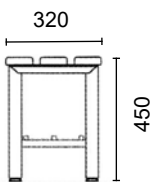

En simple ou double face, en tube d'acier carré de 30 x 30 mm, revêtu de poudre ou zingué, assises et dossiers en bois d'hêtre massif, laqué DD ou revêtu d'aluminium gris clair avec ou sans porte-chaussures, patins réglables ou plaques de fixation.

*(terrain - mur)
sans porte-chaussures
avec porte-chaussures*

80.313.8524.11
80.313.8525.11

ohne Schuhrost
mit Schuhrost

*sans porte-chaussures
avec porte-chaussures*

80.313.8540.11
80.313.8541.11

mit Rückenlehne
ohne Schuhrost
mit Schuhrost