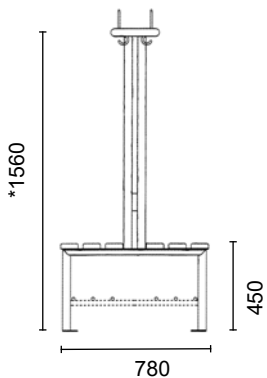

KELLER - Umkleidegarderoben ALU-line

KELLER - Vestiaires ALU-line

80.313.8520.11
80.313.8521.11

mit Haken ① ② ③ ④
ohne Schuhrost
mit Schuhrost

avec patères ① ② ③ ④
sans porte-chaussures
avec porte-chaussures

80.313.8516.11
80.313.8517.11

mit Haken ① ② ③ ④
ohne Schuhrost
mit Schuhrost

double avec patères ① ② ③ ④
sans porte-chaussures
avec porte-chaussures

80.313.8518.11
80.313.8519.11

mit Haken ① ② ③ ④
ohne Schuhrost
mit Schuhrost

double avec patères ① ② ③ ④
sans porte-chaussures
avec porte-chaussures

* ca. Mitte Hakenträger
* approx. au milieu de la patère

Lieferung erfolgt teilmontiert
livraison partiellement montée

mögliche Haken-Varianten:
variantes pour patères:

A) **Retoure abgerundet**
raccord arrondi

B) **Endkappe flach**
embout plat

C) **Endabschluss halbkugelförmig**
finition arrondi

A) **Retoure abgerundet**
raccord arrondi

A) **Retoure abgerundet**
raccord arrondi

A) **Retoure abgerundet**
raccord arrondi