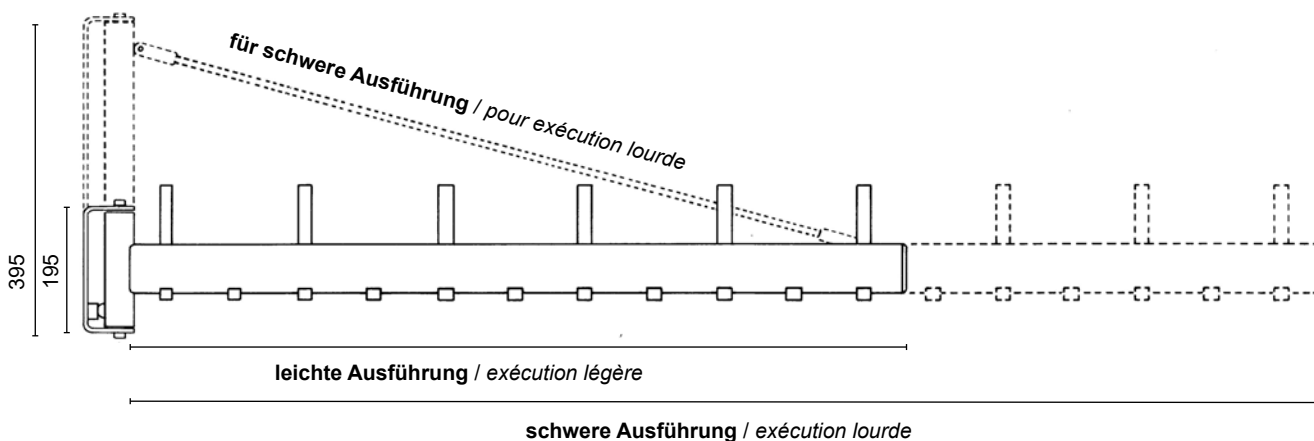

profil-vestiaires rectangulaire arrondi 70 x 28mm
fixation murale noire laquée
profil patères à chapeaux et manteaux
distance entre patères à chapeaux 200mm,
patères à manteaux 100mm ou selon données

80.313.8254.11

leichte Ausführung
exécution légère

L: 600 - 1200mm

185

80.313.8257.11

schwere Ausführung
exécution lourde

L: 1300 - 2300mm

122

Schirmablagen Blatt 2.7.1
Nummerierung Blatt 12.1.1