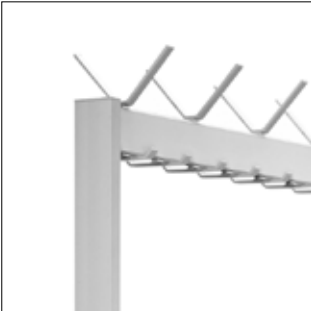

Reihen-Garderobenständer ALU-line

Portemanteaux ALU-line

swiss made