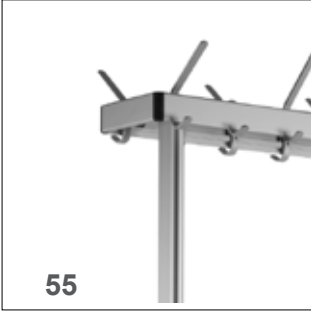

81.313.8194.11

ohne Schirmablage  
sans porte-parapluies

81.313.8195.11

mit Schirmablage  
avec porte-parapluies

Rechteck-Standsäulen kantig 68 x 25mm  
Stellfüsse oder 4 Lenkrollen (2 davon feststellbar)  
Hakenträgerprofil kantig 68 x 25mm  
Kleiderbügel Edelstahl (diebstahlgesichert),  
Bügelteilung: 125mm  
Schirmbehälter Ø 160 x 450mm

Rechteck-Standsäulen kantig 68 x 28mm  
 Stellfüsse oder 4 Lenkrollen (2 davon feststellbar)  
 Rechteck-Hakenträgerprofil gerundet 70 x 28mm  
 Profil Huthaken, Kleiderbügel Stahl verchromt poliert  
 (auf Wunsch diebstahlgesichert), Enden mit Gummi-  
 pfropfen schwarz  
 Hakenteilung: Huthaken 200mm, Kleiderbügel 100mm  
 oder nach Angaben  
 Schirmbehälter Ø 160 x 450mm

**Nummerierung Blatt 12.1.1**

numérotation page 12.1.1

Länge / longueur		960	1160	1360	1560	1760	1960	2160	2360	2560
Hut-/ Mantelablagen / patères à chap. et mant.	80.313.8152.11	28	36	44	52	60	68	76	84	92
	80.313.8153.11	28	36	44	52	60	68	76	84	92
Mantelablagen / patères à mant.	80.313.8158.11	28	36	44	52	60	68	76	84	92
	80.313.8159.11	28	36	44	52	60	68	76	84	92

**Max. Länge 2560mm / Zwischenmasse auf Anfrage**

longueur max. 2560mm / autres dimensions sur demande

Reihen-Garderobenständer 55 S ALU-line  
Reihen-Garderobenständer 55 ALU-line  
*Portemanteaux 55 S ALU-line*  
*Portemanteaux 55 ALU-line*