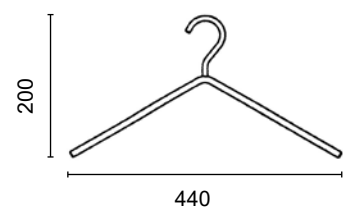

KELLER - Reihen-Garderobenständer ALU-line

KELLER - Portemanteaux ALU-line

Alu natur eloxiert
alu anodisé naturel

Rechteck-Standsäulen 68 x 25mm
Stellfüsse oder 4 Lenkrollen (2 davon feststellbar)
Kleiderbügelstange Ø 38mm Edelstahl

tubes rectangulaires 68 x 25mm
vérins ou 4 roulettes (2 pces avec blocage)
barre pour cintres Ø 38mm en acier inoxydable

81.313.8172.11

ohne Schirmbehälter
sans porte-parapluies

81.313.8173.11

mit Schirmbehälter
avec porte-parapluies

Hochoval-Standsäulen 68 x 28mm
Stellfüsse oder 4 Lenkrollen (2 davon feststellbar)
Kleiderbügelstange Ø 38mm Edelstahl

tubes ovales 68 x 28mm
vérins ou 4 roulettes (2 pces avec blocage)
barre pour cintres Ø 38mm en acier inoxydable

80.313.8170.11

ohne Schirmbehälter
sans porte-parapluies

80.313.8171.11

mit Schirmbehälter
avec porte-parapluies

Max. Länge 1960mm / Zwischenmasse auf Anfrage

longueur max. 1960mm / autres dimensions sur demande

Kleiderbügel in Edelstahl
Ø 12mm, starr
für Rohre bis max. Ø 42mm

cintre en acier inoxydable
Ø 12mm, raide
pour tubes Ø 42mm

82.313.1690.71

Kleiderbügel in Edelstahl
Ø 12mm, starr
für Rohre bis max. Ø 42mm

cintre en acier inoxydable
Ø 12mm, raide
pour tubes Ø 42mm

82.313.1693.71