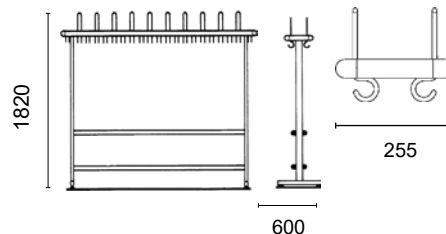

80.313.8106.11

ohne Schirmablage
sans porte-parapluies

80.313.8107.11

mit Schirmablage
avec porte-parapluies