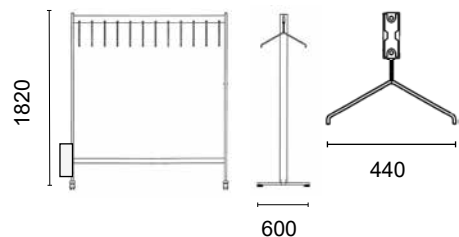

tubes rectangulaires à arête 68 x 25mm  
vérins ou 4 roulettes (2 pces avec blocage)  
profil-vestiaires rectangulaire 68 x 25mm  
patères à manteaux Ø18 x 50mm massif avec rainure  
distance entre patères à manteaux 100mm  
profil porte-parapluies 105 x 30mm avec trous □75/75mm  
profil-bac à eau 105 x 30mm avec insert en caoutchouc  
embouts noirs

81.313.8194.11

ohne Schirmablage  
sans porte-parapluies

81.313.8195.11

mit Schirmablage  
avec porte-parapluies

Rechteck-Standsäulen kantig 68 x 25mm  
Stellfüsse oder 4 Lenkrollen (2 davon feststellbar)  
Hakenträgerprofil kantig 68 x 25mm  
Kleiderbügel Edelstahl (diebstahlgesichert),  
Bügelteilung: 125mm  
Schirmbehälter Ø 160 x 450mm

tubes rectangulaires à arête 68 x 25mm  
vérins ou 4 roulettes (2 pces avec blocage)  
profil-vestiaires rectangulaire 68 x 25mm  
cintres acier inoxydable (antivol), finition avec  
distance entre cintres 125mm  
porte-parapluies Ø 160 x 450mm

81.313.8196.11

ohne Schirmbehälter  
sans porte-parapluies

81.313.8197.11

mit Schirmbehälter  
avec porte-parapluies

Taschen- / Hutablage für Reihen-Garderobenständer ALU-line  
Auf Hakenträger- oder Kleiderbügel-Trägerprofil aufgesetzt  
2 Endträger, 4 Alu-Rundrohre Ø 20mm, je nach Länge mit  
zusätzlichen Mittelträgern