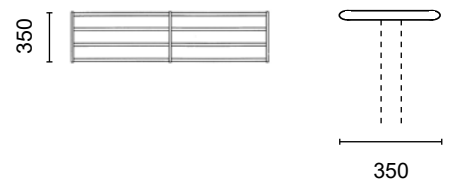

Taschen- / Hutablage für Reihen-Garderobenständer ALU-line
Auf Hakenträger- oder Kleiderbügel-Trägerprofil aufgesetzt
2 Endträger, 4 Alu-Rundrohre Ø 20mm, je nach Länge mit
zusätzlichen Mittelträgern

porte-chapeaux / sacs pour portemanteaux ALU-line
monté sur profil patères ou cintres,
2 traverses latérales, 4 tubes ronds aluminium Ø 20mm, selon la
longueur avec traverse au milieu

81.313.8199.11

Taschen- / Hutablage
porte-chapeaux / sacs
pour portemanteaux