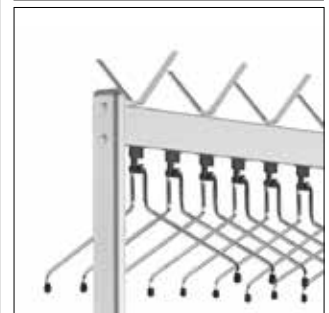

Reihen-Garderobenständer 70 ALU-line

Portemanteaux 70 ALU-line

swiss made