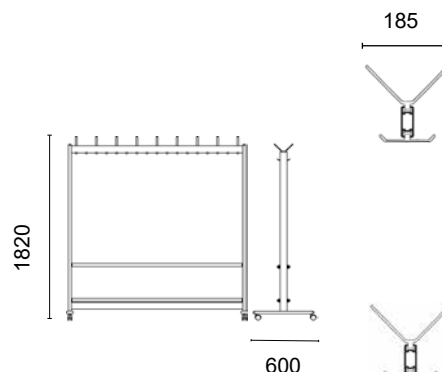

81.313.8194.11

ohne Schirmablage  
sans porte-parapluies

81.313.8195.11

mit Schirmablage  
avec porte-parapluies

Rechteck-Standsäulen kantig 68 x 25mm  
Stellfüsse oder 4 Lenkrollen (2 davon feststellbar)  
Hakenträgerprofil kantig 68 x 25mm  
Kleiderbügel Edelstahl (diebstahlgesichert),  
Bügelteilung: 125mm  
Schirmbehälter Ø 160 x 450mm

tubes ovales 68 x 28mm  
vérins ou 4 roulettes (2 pces avec blocage)  
profil-vestiaires rectangulaire arrondi 70 x 28mm  
patères à chapeaux et patères à manteaux (double ou 4-pces)  
distance entre patères à chapeaux 200mm,  
patères à manteaux / cintres 100mm ou selon données  
profil porte-parapluies 125 x 32mm avec trous Ø 80mm  
profil-bac à eau 125 x 32mm avec insert en caoutchouc  
embouts noirs

80.313.8110.11

ohne Schirmablage  
sans porte-parapluies

80.313.8111.11

mit Schirmablage  
avec porte-parapluies

80.313.8112.11

ohne Schirmablage  
sans porte-parapluies

80.313.8113.11

mit Schirmablage  
avec porte-parapluies

Hochoval-Standsäulen 68 x 28mm,  
Stellfüsse oder 4 Lenkrollen (2 davon feststellbar)  
Rechteck-Hakenträgerprofil gerundet 70 x 28mm  
Profil-Huthaken, Kleiderbügel Stahl verchromt poliert  
(auf Wunsch diebstahlgesichert), Enden mit Gummipropfen  
schwarz  
Hakenteilung: Huthaken 200mm, Kleiderbügel 100mm oder  
nach Anfrage  
Schirmbehälter Ø 160 x 450mm