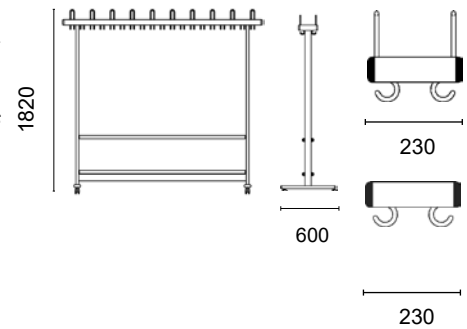

Rechteck-Standsäulen kantig 68 x 28mm  
 Stellfüsse oder 4 Lenkrollen (2 davon feststellbar)  
 Rechteck-Hakenträgerprofil gerundet 70 x 28mm  
 Profil Huthaken, Kleiderbügel Stahl verchromt poliert  
 (auf Wunsch diebstahlgesichert), Enden mit Gummi-  
 pfropfen schwarz  
 Hakenteilung: Huthaken 200mm, Kleiderbügel 100mm  
 oder nach Angaben  
 Schirmbehälter Ø 160 x 450mm

Schirmhalteprofil 125 x 32mm mit Ausstanzungen Ø 80mm  
 Schirmbeckenprofil 125 x 32mm mit Gummi-Riefenmatte  
 Endkappen schwarz

**Portemanteaux 55 S**

tubes ovales 68 x 28mm  
 vérins ou 4 roulettes (2 pces avec blocage)  
 profil-vestiaires, 55mm  
 double patères et triple patères Ø 10mm massif  
 raccord d'angle en matière plastique noir  
 distance entre patères à chapeaux 200mm, patères à manteaux  
 100mm ou selon données

profil porte-parapluies 125 x 32mm avec trous Ø 80mm  
 profil-bac à eau 125 x 32mm avec insert en caoutchouc  
 embouts noirs

80.313.8142.11

ohne Schirmablage  
 sans porte-parapluies

80.313.8143.11

mit Schirmablage  
 avec porte-parapluies

80.313.8148.11

ohne Schirmablage  
 sans porte-parapluies

80.313.8149.11

mit Schirmablage  
 avec porte-parapluies

**Nummerierung Blatt 12.1.1**

*numérotation page 12.1.1*

Länge / longueur		960	1160	1360	1560	1760	1960	2160	2360	2560
Hut-/ Mantelablagen / patères à chap. et mant.	80.313.8142.11	28	36	44	52	60	68	76	84	92
	80.313.8143.11	28	36	44	52	60	68	76	84	92
Mantelablagen / patères à mant.	80.313.8148.11	28	36	44	52	60	68	76	84	92
	80.313.8149.11	28	36	44	52	60	68	76	84	92