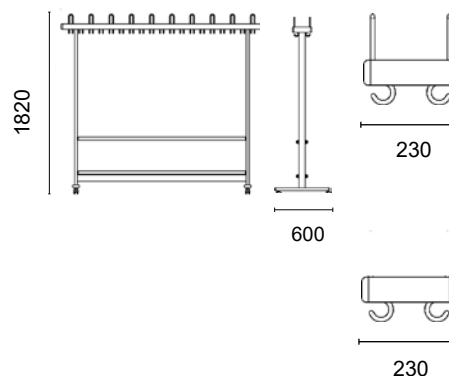

81.313.8194.11

ohne Schirmablage  
sans porte-parapluies

81.313.8195.11

mit Schirmablage  
avec porte-parapluies

Rechteck-Standsäulen kantig 68 x 25mm  
Stellfüsse oder 4 Lenkrollen (2 davon feststellbar)  
Hakenträgerprofil kantig 68 x 25mm  
Kleiderbügel Edelstahl (diebstahlgesichert),  
Bügelteilung: 125mm  
Schirmbehälter Ø 160 x 450mm

Rechteck-Standsäulen kantig 68 x 28mm  
 Stellfüsse oder 4 Lenkrollen (2 davon feststellbar)  
 Rechteck-Hakenträgerprofil gerundet 70 x 28mm  
 Profil Huthaken, Kleiderbügel Stahl verchromt poliert  
 (auf Wunsch diebstahlgesichert), Enden mit Gummi-  
 pfropfen schwarz  
 Hakenteilung: Huthaken 200mm, Kleiderbügel 100mm  
 oder nach Angaben  
 Schirmbehälter Ø 160 x 450mm

Schirmhalteprofil 125 x 32mm mit Ausstanzungen Ø 80mm  
 Schirmbeckenprofil 125 x 32mm mit Gummi-Riefenmatte  
 Endkappen schwarz

**Portemanteaux 60 S**

tubes ovales 68 x 28mm  
 vérins ou 4 roulettes (2 pces avec blocage)  
 profil-vestiaires, 60mm  
 double patères et triple patères Ø 10mm massif  
 raccord d'angle laqué argent  
 distance entre patères à chapeaux 200mm, patères à manteaux  
 100mm ou selon données

profil porte-parapluies 125 x 32mm avec trous Ø 80mm  
 profil-bac à eau 125 x 32mm avec insert en caoutchouc  
 embouts noirs

- 80.313.8152.11 ohne Schirmablage  
sans porte-parapluies
- 80.313.8153.11 mit Schirmablage  
avec porte-parapluies
- 80.313.8158.11 ohne Schirmablage  
sans porte-parapluies
- 80.313.8159.11 mit Schirmablage  
avec porte-parapluies