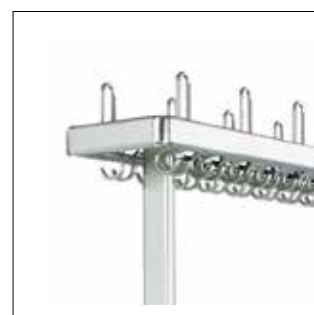

Reihen-Garderobenständer 60 S ALU-line

Portemanteaux 60 S ALU-line

swiss made