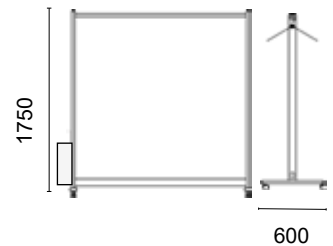

tubes ovales 68 x 28mm  
vérins ou 4 roulettes (2 pces avec blocage)  
barre pour cintres Ø 38mm en acier inoxydable

80.313.8170.11

ohne Schirmbehälter  
sans porte-parapluies

80.313.8171.11

mit Schirmbehälter  
avec porte-parapluies