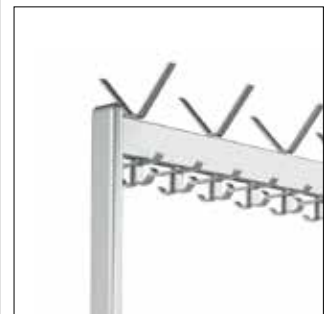

Reihen-Garderobenständer 70 ALU-line

Portemanteaux 70 ALU-line

swiss made