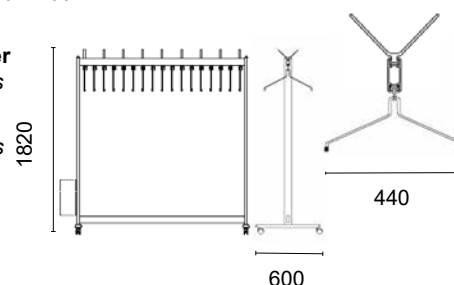

81.313.8184.11

ohne Schirmbehälter
sans porte-parapluies

81.313.8185.11

mit Schirmbehälter
avec porte-parapluies