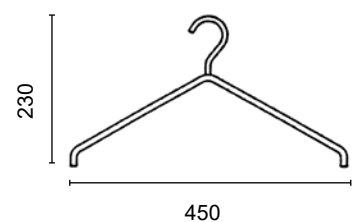

82.313.1690.71

Kleiderbügel in Edelstahl  
Ø 12mm, starr  
für Rohre bis max. Ø 42mm

cintre en acier inoxydable  
Ø 12mm, raide  
pour tubes Ø 42mm

82.313.1693.71

# Reihenschirmablagen ALU-line

*Portes-parapluies ALU-line*

 **swiss made**

**Reihenschirmablage**

Rechteck-Standsäulen kantig 68 x 25mm  
 Stellfüsse oder 4 Lenkrollen (2 davon feststellbar)  
 Schirmhalteprofil 105 x 30mm mit Ausstanzungen □75/75mm,  
 Abstand 100mm  
 Schirmbeckenprofil 105 x 30mm mit Gummi-Riefenmatte  
 Endkappen schwarz