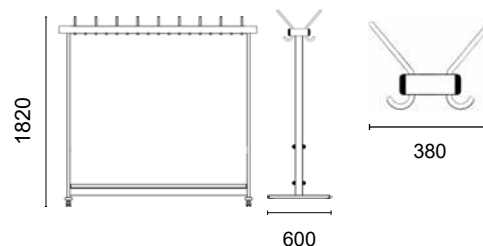

Portemanteaux 55

tubes ovales 68 x 28mm
vérins ou 4 roulettes (2 pces avec blocage)
profil-vestiaires, 55mm
patères à manteaux / à chapeaux
raccord d'angle en matière plastique noir
distance entre patères à chapeaux 300mm, patères à manteaux
150mm ou selon données

profil porte-parapluies 125 x 32mm avec trous Ø 80mm
profil-bac à eau 125 x 32mm avec insert en caoutchouc
embouts noirs

80.313.8242.11

ohne Schirmablage
sans porte-parapluies

80.313.8243.11

mit Schirmablage
avec porte-parapluies