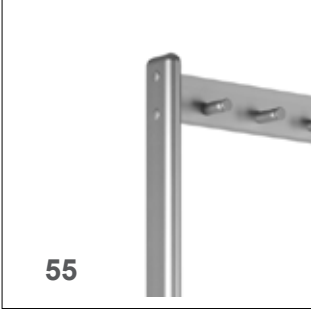

81.313.8194.11

ohne Schirmablage  
sans porte-parapluies

81.313.8195.11

mit Schirmablage  
avec porte-parapluies

Rechteck-Standsäulen kantig 68 x 25mm  
Stellfüsse oder 4 Lenkrollen (2 davon feststellbar)  
Hakenträgerprofil kantig 68 x 25mm  
Kleiderbügel Edelstahl (diebstahlgesichert),  
Bügelteilung: 125mm  
Schirmbehälter Ø 160 x 450mm

profil porte-parapluies 125 x 32mm avec trous Ø 80mm  
 profil-bac à eau 125 x 32mm avec insert en caoutchouc  
 embouts noirs

- 80.313.8152.11 ohne Schirmablage  
sans porte-parapluies
- 80.313.8153.11 mit Schirmablage  
avec porte-parapluies
- 80.313.8158.11 ohne Schirmablage  
sans porte-parapluies
- 80.313.8159.11 mit Schirmablage  
avec porte-parapluies

**Nummerierung Blatt 12.1.1**

numérotation page 12.1.1

Länge / longueur		960	1160	1360	1560	1760	1960	2160	2360	2560
Hut-/ Mantelablagen / patères à chap. et mant.	80.313.8152.11	28	36	44	52	60	68	76	84	92
	80.313.8153.11	28	36	44	52	60	68	76	84	92
Mantelablagen / patères à mant.	80.313.8158.11	28	36	44	52	60	68	76	84	92
	80.313.8159.11	28	36	44	52	60	68	76	84	92

**Max. Länge 2560mm / Zwischenmasse auf Anfrage**

longueur max. 2560mm / autres dimensions sur demande

Reihen-Garderobenständer 55 S ALU-line  
Reihen-Garderobenständer 55 ALU-line  
*Portemanteaux 55 S ALU-line*  
*Portemanteaux 55 ALU-line*