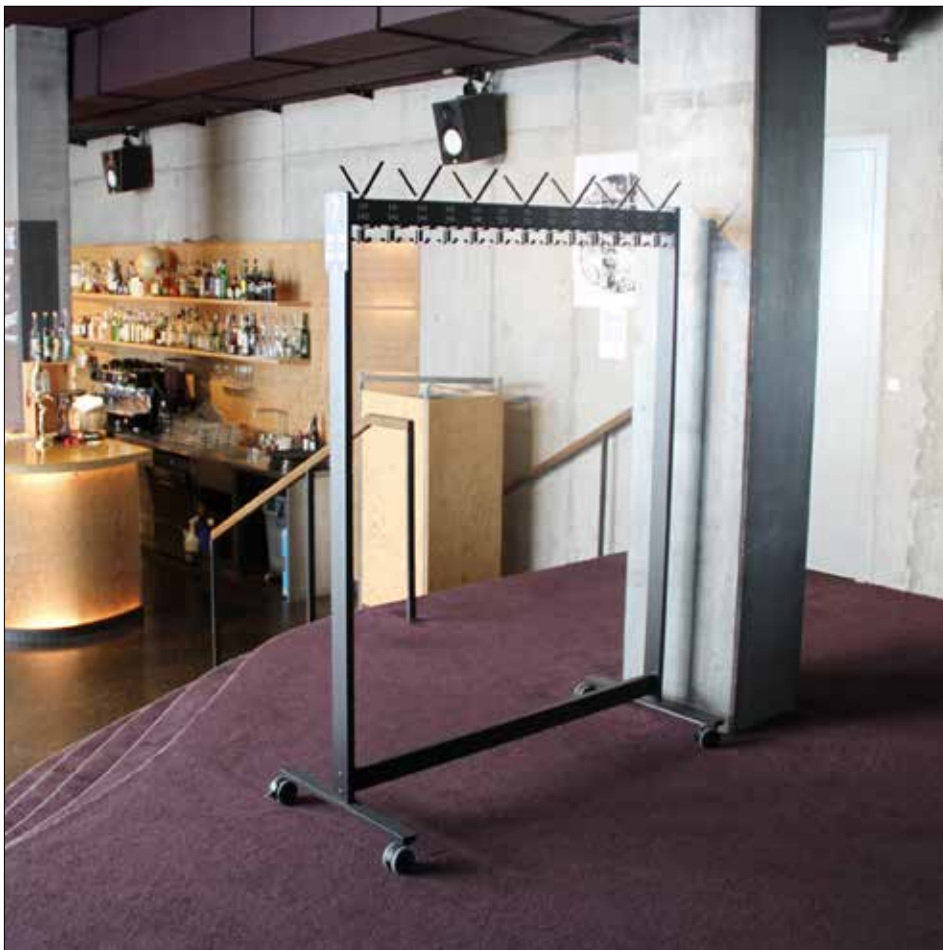

# Reihen-Garderobenständer ALU-line

*Portemanteaux ALU-line*

 swiss made

**KELLER - Reihen-Garderobenständer ALU-line**  
*KELLER - Portemanteaux ALU-line*

# Reihen-Garderobenständer ALU-line

*Portemanteaux ALU-line*

 **swiss made**

Rechteck-Standsäulen kantig 68 x 25mm  
Stellfüsse oder 4 Lenkrollen (2 davon feststellbar)  
Hakenträgerprofil kantig 68 x 25mm  
Mantelhaken Ø18 x 50mm massiv mit Rille  
Hakenteilung: 100mm  
Schirmhalteprofil 105 x 30mm mit Ausstanzungen □75/75mm  
Schirmbeckenprofil 105 x 30mm mit Gummi-Riefenmatte  
Endkappen schwarz

81.313.8194.11

ohne Schirmablage  
sans porte-parapluies

81.313.8195.11

mit Schirmablage  
avec porte-parapluies

Rechteck-Standsäulen kantig 68 x 25mm  
Stellfüsse oder 4 Lenkrollen (2 davon feststellbar)  
Hakenträgerprofil kantig 68 x 25mm  
Kleiderbügel Edelstahl (diebstahlgesichert),  
Bügelteilung: 125mm  
Schirmbehälter Ø 160 x 450mm