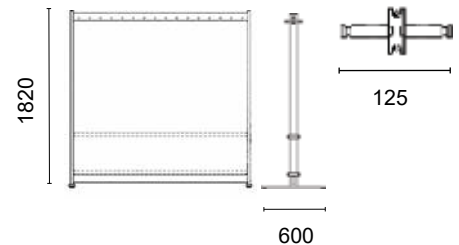

tubes rectangulaires à arête 68 x 25mm  
vérins ou 4 roulettes (2 pces avec blocage)  
profil-vestiaires rectangulaire 68 x 25mm  
patères à manteaux Ø18 x 50mm massif avec rainure  
distance entre patères à manteaux 100mm  
profil porte-parapluies 105 x 30mm avec trous □75/75mm  
profil-bac à eau 105 x 30mm avec insert en caoutchouc  
embouts noirs

81.313.8194.11

ohne Schirmablage  
sans porte-parapluies

81.313.8195.11

mit Schirmablage  
avec porte-parapluies

Rechteck-Standsäulen kantig 68 x 25mm  
Stellfüsse oder 4 Lenkrollen (2 davon feststellbar)  
Hakenträgerprofil kantig 68 x 25mm  
Kleiderbügel Edelstahl (diebstahlgesichert),  
Bügelteilung: 125mm  
Schirmbehälter Ø 160 x 450mm

Max. Länge 2550mm / Zwischenmasse auf Anfrage

longueur max. 2550mm / autres dimensions sur demande