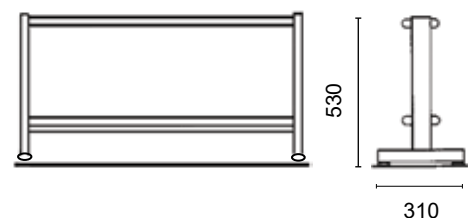

Länge / longueur		860	960	1060	1160	1260	1360	1460	1560	1660	1760	etc.
Ablagen / rayons	80.313.8300.11	8	9	10	11	12	13	14	15	16	17	

Max. Länge 2560mm

longueur max. 2560mm