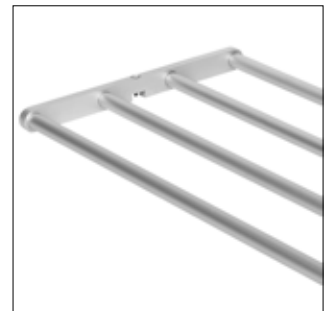

# Reihen-Garderobenständer ALU-line

*Portemanteaux ALU-line*

 swiss made

**KELLER - Reihen-Garderobenständer ALU-line**  
*KELLER - Portemanteaux ALU-line*

# Reihen-Garderobenständer ALU-line

*Portemanteaux ALU-line*

 **swiss made**

Rechteck-Standsäulen kantig 68 x 25mm  
Stellfüsse oder 4 Lenkrollen (2 davon feststellbar)  
Hakenträgerprofil kantig 68 x 25mm  
Mantelhaken Ø18 x 50mm massiv mit Rille  
Hakenteilung: 100mm  
Schirmhalteprofil 105 x 30mm mit Ausstanzungen □75/75mm  
Schirmbeckenprofil 105 x 30mm mit Gummi-Riefenmatte  
Endkappen schwarz

tubes rectangulaires à arête 68 x 25mm  
vérins ou 4 roulettes (2 pces avec blocage)  
profil-vestiaires rectangulaire 68 x 25mm  
patères à manteaux Ø18 x 50mm massif avec rainure  
distance entre patères à manteaux 100mm  
profil porte-parapluies 105 x 30mm avec trous □75/75mm  
profil-bac à eau 105 x 30mm avec insert en caoutchouc  
embouts noirs

81.313.8194.11

ohne Schirmablage  
sans porte-parapluies

81.313.8195.11

mit Schirmablage  
avec porte-parapluies

Rechteck-Standsäulen kantig 68 x 25mm  
Stellfüsse oder 4 Lenkrollen (2 davon feststellbar)  
Hakenträgerprofil kantig 68 x 25mm  
Kleiderbügel Edelstahl (diebstahlgesichert),  
Bügelteilung: 125mm  
Schirmbehälter Ø 160 x 450mm