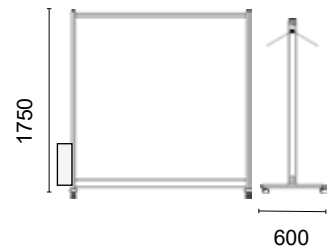

81.313.8172.11

ohne Schirmbehälter
sans porte-parapluies

81.313.8173.11

mit Schirmbehälter
avec porte-parapluies