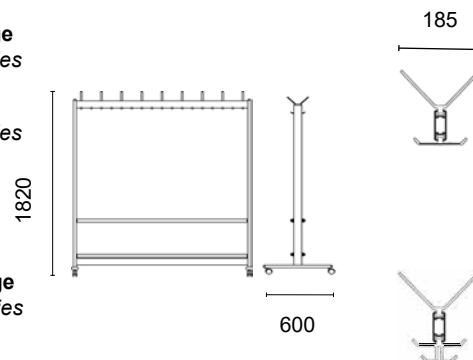

81.313.8194.11

ohne Schirmablage  
sans porte-parapluies

81.313.8195.11

mit Schirmablage  
avec porte-parapluies

Rechteck-Standsäulen kantig 68 x 25mm  
Stellfüsse oder 4 Lenkrollen (2 davon feststellbar)  
Hakenträgerprofil kantig 68 x 25mm  
Kleiderbügel Edelstahl (diebstahlgesichert),  
Bügelteilung: 125mm  
Schirmbehälter Ø 160 x 450mm

tubes rectangulaires à arête 68 x 25mm  
 vérins ou 4 roulettes (2 pces avec blocage)  
 profil-vestiaires rectangulaire arrondi 70 x 28mm  
 patères à chapeaux et patères à manteaux  
 distance entre patères à chapeaux 200mm, patères  
 à manteaux 100mm ou selon données  
 profil porte-parapluies 105 x 30mm avec trous □75/75mm  
 profil-bac à eau 105 x 30mm avec insert en caoutchouc  
 embouts noirs

81.313.8180.11

**ohne Schirmablage**  
 sans porte-parapluies

81.313.8181.11

**mit Schirmablage**  
 avec porte-parapluies

81.313.8182.11

**ohne Schirmablage**  
 sans porte-parapluies

81.313.8183.11

**mit Schirmablage**  
 avec porte-parapluies

Rechteck-Standsäulen kantig 68 x 28mm  
 Stellfüsse oder 4 Lenkrollen (2 davon feststellbar)  
 Rechteck-Hakenträgerprofil gerundet 70 x 28mm  
 Profil Huthaken, Kleiderbügel Stahl verchromt poliert  
 (auf Wunsch diebstahlgesichert), Enden mit Gummi-  
 pfropfen schwarz  
 Hakenteilung: Huthaken 200mm, Kleiderbügel 100mm  
 oder nach Angaben  
 Schirmbehälter Ø 160 x 450mm