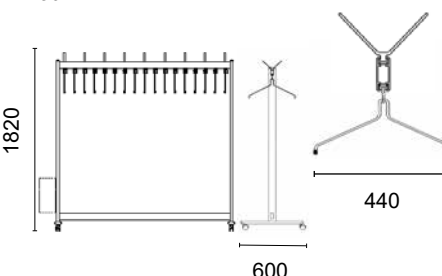

80.313.8114.11

ohne Schirmbehälter
sans porte-parapluies

80.313.8115.11

mit Schirmbehälter
avec porte-parapluies