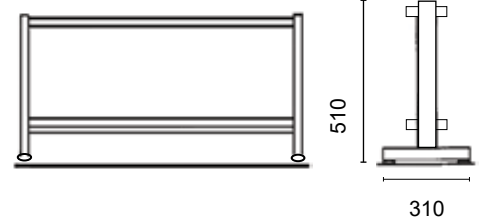

Länge / longueur		850	950	1050	1150	1250	1350	1450	1550	1650	1750	etc.
Ablagen / rayons	81.313.8310.11	8	9	10	11	12	13	14	15	16	17	

Max. Länge 2550mm

longueur max. 2550mm

Reihen-Schirmablage

Hochoval-Standsäulen 68 x 28mm
Stellfüsse oder 4 Lenkrollen (2 davon feststellbar)
Schirmhalteprofil 125 x 32mm mit Ausstanzungen Ø 80mm
Schirmbeckenprofil 125 x 32mm mit Gummi-Riefenmatte
Endkappen schwarz

porte-parapluies

tube ovale 68 x 28mm
vérins ou 4 roulettes (2 pces avec blocage)
profil portes-parapluies 125 x 32mm avec trous Ø 80mm
profil-bac 125 x 32mm avec insert en caoutchouc
embouts noirs