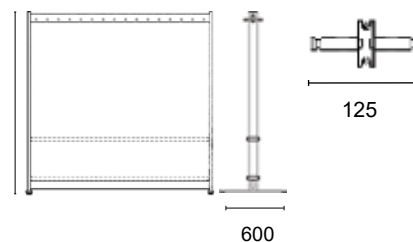

Schirmhalteprofil 125 x 32mm mit Ausstanzungen Ø 80mm  
 Schirmbeckenprofil 125 x 32mm mit Gummi-Riefenmatte  
 Endkappen schwarz

*Portemanteaux 55*

*tubes ovaies 68 x 28mm*  
*vérins ou 4 roulettes (2 pces avec blocage)*  
*profil-vestiaires carré 68 x 25mm*  
*patères à manteaux Ø 18x50mm avec rainure*  
*distance entre patères à manteaux 100mm ou selon données*

*profil porte-parapluies 125 x 32mm avec trous Ø 80mm*  
*profil-bac à eau 125 x 32mm avec insert en caoutchouc*  
*embouts noirs*

**80.313.8494.11**

**ohne Schirmablage**  
*sans porte-parapluies*

**80.313.8495.11**

**mit Schirmablage**  
*avec porte-parapluies*

Länge / longueur		760	860	960	1060	1160	1260	1360	1460	1560	etc.
Mantelablagen / patères à manteaux	<b>80.313.8494.11</b> <b>80.313.8495.11</b>	14	16	18	20	22	24	26	28	30	