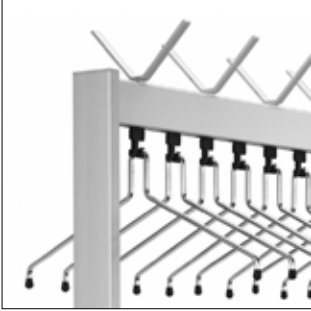

Reihen-Garderobenständer ALU-line

Portemanteaux ALU-line

swiss made