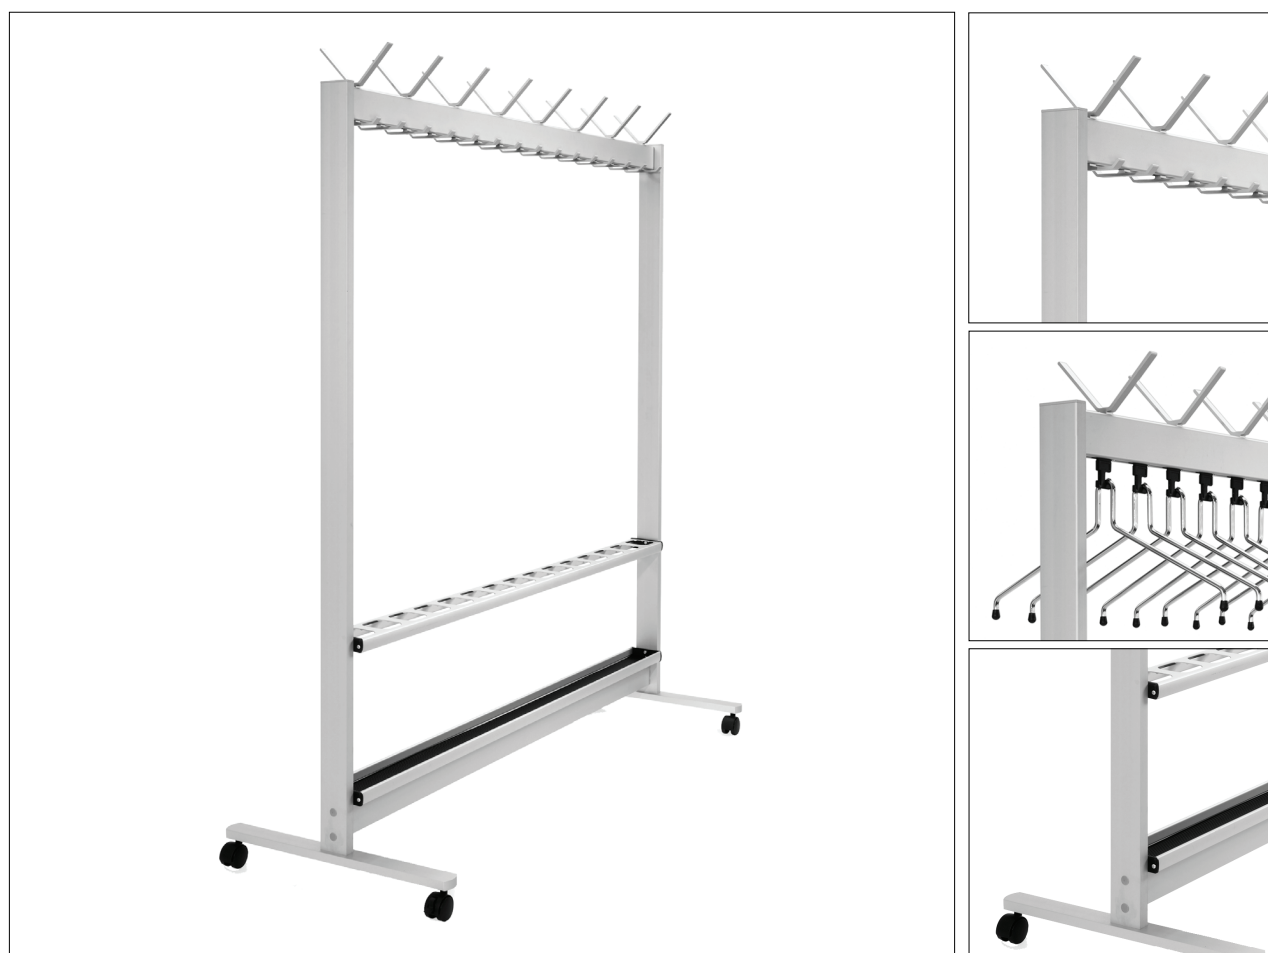

# Reihen-Garderobenständer ALU-line

*Portemanteaux ALU-line*

 **swiss made**

Rechteck-Standsäulen kantig 68 x 25mm  
 Stellfüsse oder 4 Lenkrollen (2 davon feststellbar)  
 Rechteck-Hakenträgerprofil gerundet 70 x 28mm  
 Profil Hut- und Mantelhaken  
 Hakenteilung: Huthaken 200mm, Mantelhaken 100mm  
 oder nach Angaben  
 Schirmhalteprofil 105 x 30mm mit Ausstanzungen □75/75mm  
 Schirmbeckenprofil 105 x 30mm mit Gummi-Riefenmatte  
 Endkappen schwarz

tubes rectangulaires à arête 68 x 25mm  
 vérins ou 4 roulettes (2 pces avec blocage)  
 profil-vestiaires rectangulaire arrondi 70 x 28mm  
 patères à chapeaux et patères à manteaux  
 distance entre patères à chapeaux 200mm, patères  
 à manteaux 100mm ou selon données  
 profil porte-parapluies 105 x 30mm avec trous □75/75mm  
 profil-bac à eau 105 x 30mm avec insert en caoutchouc  
 embouts noirs

Rechteck-Standsäulen kantig 68 x 28mm  
 Stellfüsse oder 4 Lenkrollen (2 davon feststellbar)  
 Rechteck-Hakenträgerprofil gerundet 70 x 28mm  
 Profil Huthaken, Kleiderbügel Stahl verchromt poliert  
 (auf Wunsch diebstahlgesichert), Enden mit Gummi-  
 pfropfen schwarz  
 Hakenteilung: Huthaken 200mm, Kleiderbügel 100mm  
 oder nach Angaben  
 Schirmbehälter Ø 160 x 450mm

tubes rectangulaires à arête 68 x 28mm  
 vérins ou 4 roulettes (2 pces avec blocage)  
 profil-vestiaires rectangulaire arrondi 70 x 28mm  
 patères à chapeaux, cintres acier chromé brillant  
 (antivol sur demande), finition avec boule en caoutchouc noir  
 distance entre patères à chapeaux 200mm, cintres 100mm  
 ou selon données  
 porte-parapluies Ø 160 x 450mm