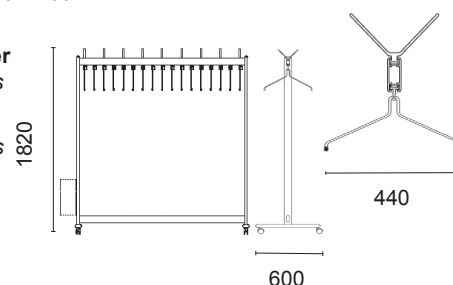

Rechteck-Standsäulen kantig 68 x 28mm  
 Stellfüsse oder 4 Lenkrollen (2 davon feststellbar)  
 Rechteck-Hakenträgerprofil gerundet 70 x 28mm  
 Profil Huthaken, Kleiderbügel Stahl verchromt poliert  
 (auf Wunsch diebstahlgesichert), Enden mit Gummi-  
 pfropfen schwarz  
 Hakenteilung: Huthaken 200mm, Kleiderbügel 100mm  
 oder nach Angaben  
 Schirmbehälter Ø 160 x 450mm

tubes rectangulaires à arête 68 x 28mm  
 vérins ou 4 roulettes (2 pces avec blocage)  
 profil-vestiaires rectangulaire arrondi 70 x 28mm  
 patères à chapeaux, cintres acier chromé brillant  
 (antivol sur demande), finition avec boule en caoutchouc noir  
 distance entre patères à chapeaux 200mm, cintres 100mm  
 ou selon données  
 porte-parapluies Ø 160 x 450mm

81.313.8184.11

**ohne Schirmbehälter**  
 sans porte-parapluies

81.313.8185.11

**mit Schirmbehälter**  
 avec porte-parapluies

Nummerierung Blatt 12.1.1

numérotation page 12.1.1

Länge / longueur		750	950	1150	1350	1550	1750	1950	2150	2350	2550
Hut-/ Mantelablagen / patères à chap. et mant.	81.313.8180.11 81.313.8181.11	8/14	10/18	12/22	14/26	16/30	18/34	20/38	22/42	24/46	26/50
Hut-/ Mantelablagen / patères à chap. et mant.	81.313.8182.11 81.313.8183.11	8/28	10/36	12/44	14/52	16/60	18/68	20/76	22/84	24/92	26/100
Hutablagen / Kleiderbügel / patères à chap. et cintres	81.313.8184.11 81.313.8185.11	8/7	10/9	12/11	14/13	16/15	18/17	20/19	22/21	24/23	26/25

Max. Länge 2550mm / Zwischenmasse auf Anfrage

longueur max. 2550mm / autres dimensions sur demande