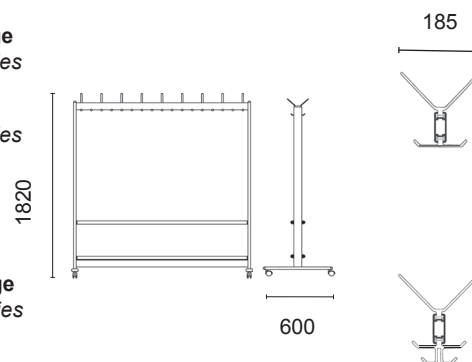

tubes rectangulaires à arête 68 x 25mm  
 vérins ou 4 roulettes (2 pces avec blocage)  
 profil-vestiaires rectangulaire arrondi 70 x 28mm  
 patères à chapeaux et patères à manteaux  
 distance entre patères à chapeaux 200mm, patères  
 à manteaux 100mm ou selon données  
 profil porte-parapluies 105 x 30mm avec trous □75/75mm  
 profil-bac à eau 105 x 30mm avec insert en caoutchouc  
 embouts noirs

Rechteck-Standsäulen kantig 68 x 28mm  
 Stellfüsse oder 4 Lenkrollen (2 davon feststellbar)  
 Rechteck-Hakenträgerprofil gerundet 70 x 28mm  
 Profil Huthaken, Kleiderbügel Stahl verchromt poliert  
 (auf Wunsch diebstahlgesichert), Enden mit Gummi-  
 pfropfen schwarz  
 Hakenteilung: Huthaken 200mm, Kleiderbügel 100mm  
 oder nach Angaben  
 Schirmbehälter Ø 160 x 450mm

tubes rectangulaires à arête 68 x 28mm  
 vérins ou 4 roulettes (2 pces avec blocage)  
 profil-vestiaires rectangulaire arrondi 70 x 28mm  
 patères à chapeaux, cintres acier chromé brillant  
 (antivol sur demande), finition avec boule en caoutchouc noir  
 distance entre patères à chapeaux 200mm, cintres 100mm  
 ou selon données  
 porte-parapluies Ø 160 x 450mm

Max. Länge 2550mm / Zwischenmasse auf Anfrage

longueur max. 2550mm / autres dimensions sur demande