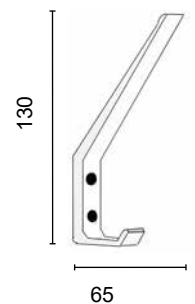

Garderobenhaken ALU-line

Patères ALU-line

**Garderobenhaken Ø 20mm
mit Kerbe
unsichtbare Befestigung**

*patère Ø 20mm
avec rainure
fixation invisible*

81.313.1945.11

**Garderobenhaken 2-fach
Ø 20mm mit Kerbe
Grundplatte 32 x 100mm
unsichtbare Befestigung**

*patère double
Ø 20mm avec rainure
plaque de base 32 x 100mm
fixation invisible*

81.313.1955.11

**Garderobenhaken
38 x 48mm**

*patère
38x48mm*

81.313.5173.11

**Garderobenhaken
65 x 130mm**

*patère
65 x 130mm*

81.313.5172.11

KELLER - Garderobenhaken ALU-line
KELLER - Patères ALU-line

Alu natur eloxiert
alu anodisé naturel

Garderobenhaken Ø 10mm
Rundprofil massiv,
Befestigungsplatte schwarz, Ø 45mm

patères Ø 10mm
profil rond massif
plaque de fixation noire, Ø 45mm

82.313.0656.11

Garderobenhaken Ø10mm
Rundprofil massiv
Befestigungsplatte schwarz, Ø 45mm

patères Ø 10mm
profil rond massif
plaque de fixation noire, Ø 45mm

82.313.0655.11

Garderobenhaken
55 x 72mm

patère
55 x 72mm