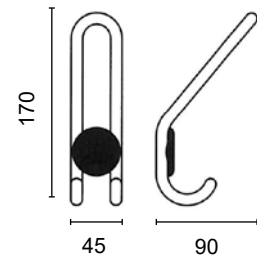

Garderobenhaken ALU-line

Patères ALU-line

**Garderobenhaken Ø 20mm
mit Kerbe
unsichtbare Befestigung**

*patère Ø 20mm
avec rainure
fixation invisible*

81.313.1945.11

**Garderobenhaken 2-fach
Ø 20mm mit Kerbe
Grundplatte 32 x 100mm
unsichtbare Befestigung**

*patère double
Ø 20mm avec rainure
plaque de base 32 x 100mm
fixation invisible*

81.313.1955.11

**Garderobenhaken
38 x 48mm**

*patère
38x48mm*

81.313.5173.11

**Garderobenhaken
65 x 130mm**

*patère
65 x 130mm*

81.313.5172.11

KELLER - Garderobenhaken ALU-line
KELLER - Patères ALU-line

Alu natur eloxiert
alu anodisé naturel

Garderobenhaken Ø 10mm
Rundprofil massiv,
Befestigungsplatte schwarz, Ø 45mm

patères Ø 10mm
profil rond massif
plaque de fixation noire, Ø 45mm

82.313.0656.11

Garderobenhaken Ø10mm
Rundprofil massiv
Befestigungsplatte schwarz, Ø 45mm

patères Ø 10mm
profil rond massif
plaque de fixation noire, Ø 45mm

82.313.0655.11

Garderobenhaken
55 x 72mm

patère
55 x 72mm