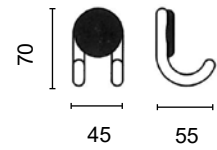

*patère double
Ø 20mm avec rainure
plaque de base 32 x 100mm
fixation invisible*

81.313.1955.11

**Garderobenhaken
38 x 48mm**

*patère
38x48mm*

81.313.5173.11

**Garderobenhaken
65 x 130mm**

*patère
65 x 130mm*

81.313.5172.11

KELLER - Garderobenhaken ALU-line
KELLER - Patères ALU-line

Alu natur eloxiert
alu anodisé naturel

Garderobenhaken Ø 10mm
Rundprofil massiv,
Befestigungsplatte schwarz, Ø 45mm

patères Ø 10mm
profil rond massif
plaque de fixation noire, Ø 45mm

82.313.0656.11

Garderobenhaken Ø10mm
Rundprofil massiv
Befestigungsplatte schwarz, Ø 45mm

patères Ø 10mm
profil rond massif
plaque de fixation noire, Ø 45mm

82.313.0655.11

Garderobenhaken
55 x 72mm

patère
55 x 72mm