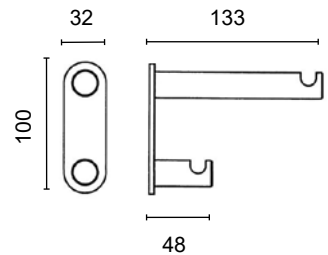

Garderobenhaken ALU-line

Patères ALU-line

**Garderobenhaken Ø 20mm
mit Kerbe
unsichtbare Befestigung**

*patère Ø 20mm
avec rainure
fixation invisible*

81.313.1945.11

**Garderobenhaken 2-fach
Ø 20mm mit Kerbe
Grundplatte 32 x 100mm
unsichtbare Befestigung**

*patère double
Ø 20mm avec rainure
plaque de base 32 x 100mm
fixation invisible*

81.313.1955.11

**Garderobenhaken
38 x 48mm**

*patère
38x48mm*

81.313.5173.11

**Garderobenhaken
65 x 130mm**

*patère
65 x 130mm*

81.313.5172.11

KELLER - Garderobenhaken ALU-line
KELLER - Patères ALU-line

Alu natur eloxiert
alu anodisé naturel

Garderobenhaken Ø 10mm
Rundprofil massiv,
Befestigungsplatte schwarz, Ø 45mm

patères Ø 10mm
profil rond massif
plaque de fixation noire, Ø 45mm

82.313.0656.11

Garderobenhaken Ø10mm
Rundprofil massiv
Befestigungsplatte schwarz, Ø 45mm

patères Ø 10mm
profil rond massif
plaque de fixation noire, Ø 45mm

82.313.0655.11

Garderobenhaken
55 x 72mm

patère
55 x 72mm