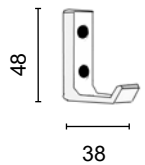

*patère double
Ø 20mm avec rainure
plaque de base 32 x 100mm
fixation invisible*

81.313.1955.11

**Garderobenhaken
38 x 48mm**

*patère
38x48mm*

81.313.5173.11

**Garderobenhaken
65 x 130mm**

*patère
65 x 130mm*

81.313.5172.11

KELLER - Garderobenhaken ALU-line
KELLER - Patères ALU-line

Alu natur eloxiert
alu anodisé naturel

Garderobenhaken Ø 10mm
Rundprofil massiv,
Befestigungsplatte schwarz, Ø 45mm

patères Ø 10mm
profil rond massif
plaque de fixation noire, Ø 45mm