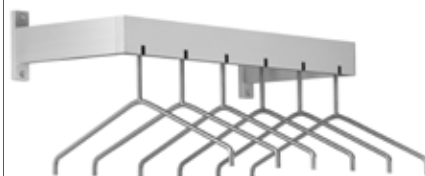

Le programme de portemanteaux étendu ALU-rond est complètement en alu. Les profils sont ronds / arrondis et les patères en profil alu rond massif ou en matière de profil.

Vous choisissez votre combinaison parmi un programme de portemanteaux diversifié, qui peut être utilisé sans problème dans des espaces humides ou secs.

KELLER - Garderoben ALU-line

KELLER - vestiaires ALU-line

Wandgarderobe
Vestiaire mural

Kleiderbügel-Wandgarderobe
Vestiaire mural avec cintres

Reihen-Garderobenständer 40 S
Portemanteaux 40 S

Reihen-Garderobenständer
Portemanteaux