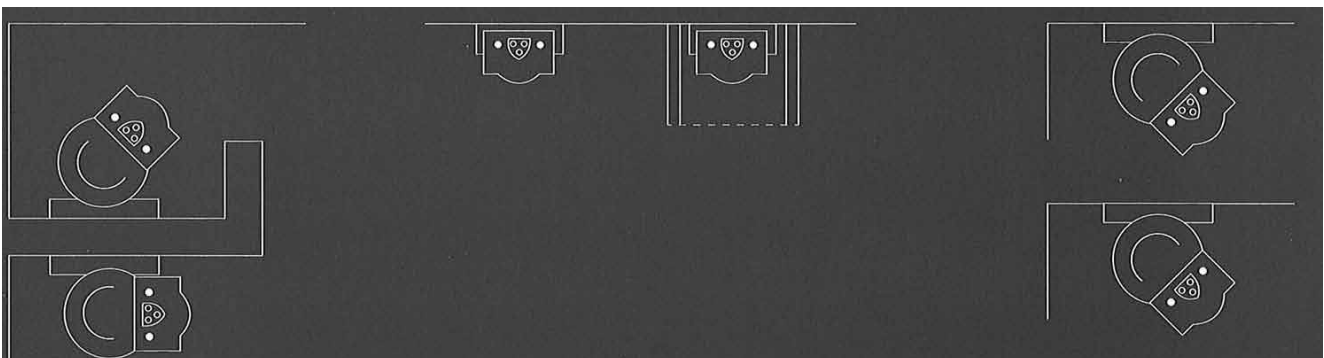

dates techniques

- DC 24V
- 5 ampère système enfichable
- LED Ø 40.000 heures T70% Ra > 80
- couleurs 2700, 4000, 6500 et Food 76
- angle d'illumination 120°
- **puissance max. de la chaîne LED: 100 Watt**
- 2 x 0,75 mm²
- aussi pour le convertisseur gradable
- 100 % testé par pièce

In allen Winkeln einstellbar mit 180°-Magnet-Halter

réglable dans tous les angles avec une fixation magnétique à 180°

Montage

- Steck- und Clicksystem ohne Öffnen der LED-Lichtleiste
- Click-Montage auf anschraubbarem Basis-Clip
- 2 Basis-Clips immer im Lieferumfang enthalten
- optional mit 180°-Magnet-Halter
- 180°-Magnet-Halter auch anschraubbar
- 97.008.0128.41 Magnet-Halter 180° schwenkbar

Montage

- système enfichable et à clips sans ouvrir du liston lumineux LED
- montage à clips sur clip de base à visser
- y compris 2 clips de base
- optionelle avec porte-aimant à 180°
- optionelle porte-aimant de 180° à visser
- 97.008.0128.41 aiment pivotant à 180°