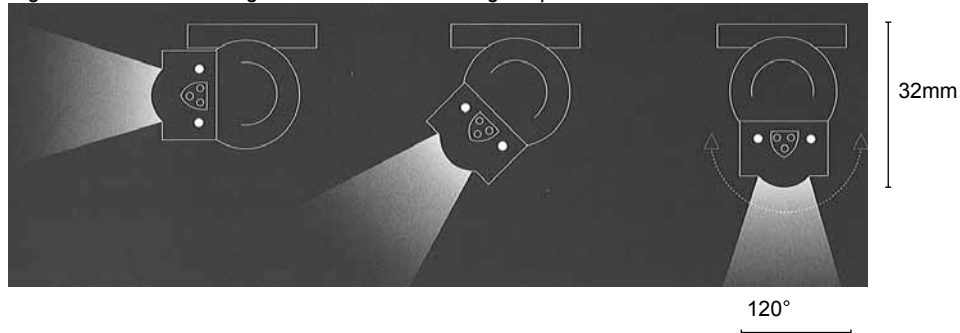

Satiniert für ein homogenes Lichtbild
satiné pour l'image lumineuse, homogène

Technische Daten

- DC 24V
- 5 Ampere Stecksystem
- LED Ø 40.000 Stunden T70% Ra > 80
- Lichtfarben 2700, 4000, 6500 und Food 76
- Abstrahlwinkel 120°
- **max. Leistung pro LED-Leuchtenkette: 100 Watt**
- 2 x 0,75 mm²
- auch für dimmbare LED Konverter
- 100 % Einzel-Prüfung

dates techniques

- DC 24V
- 5 ampère système enfichable
- LED Ø 40.000 heures T70% Ra > 80
- couleurs 2700, 4000, 6500 et Food 76
- angle d'illumination 120°
- **puissance max. de la chaîne LED: 100 Watt**
- 2 x 0,75 mm²
- aussi pour le convertisseur gradable
- 100 % testé par pièce

In allen Winkeln einstellbar mit 180°-Magnet-Halter

réglable dans tous les angles avec une fixation magnétique à 180°

Montage

- Steck- und Clicksystem ohne Öffnen der LED-Lichtleiste
- Click-Montage auf anschraubbarem Basis-Clip
- 2 Basis-Clips immer im Lieferumfang enthalten
- optional mit 180°-Magnet-Halter
- 180°-Magnet-Halter auch anschraubbar
- 97.008.0128.41 Magnet-Halter 180° schwenkbar

Montage

- système enfichable et à clips sans ouvrir du liston lumineux LED
- montage à clips sur clip de base à visser
- y compris 2 clips de base
- optionelle avec porte-aimant à 180°
- optionelle porte-aimant de 180° à visser
- 97.008.0128.41 aiment pivotant à 180°